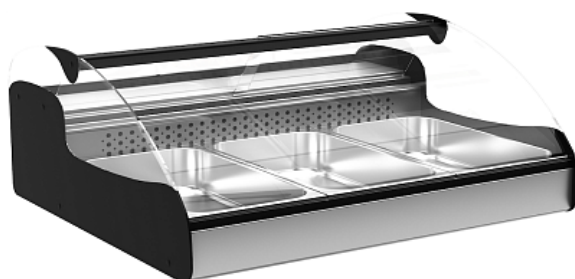

Коммерческое предложение от 29.05.2026

Витрина холодильная Полюс А89 SM 1,0-1 (ВХС-1,0 Арго XL Техно)

Цена с НДС: 53 097 руб.

Артикул: **719272**

Под заказ

Гарантия	12 мес.
Страна-производитель	Россия
Температурный режим, °С	от 2 до 8
Назначение	универсальная
Экспозиц. площадь	950x520 мм
Количество полок	1
Тип охлаждения	статическое
Гастронормированная	Да
Форма стекла	Гнутое
Подключение, В	220
Мощность, кВт	0.13
Ширина, мм	1000
Глубина, мм	882
Высота, мм	410
Вес (без упаковки), кг	49
Вес (с упаковкой), кг	109

Настольная холодильная витрина [Carboma A89 SM 1.0-1 \(ВХС-1,0 Арго XL Техно\)](#) используется на предприятиях общественного питания и торговли для демонстрации, кратковременного хранения кондитерских изделий, десертов, салатов и других закусок. Модель оснащена гнутым передним стеклом и ночными шторами. Корпус выполнен из стали с ППУ-теплоизоляцией, столешница и экспозиционная поверхность - из нержавеющей стали.

Гастроярматура в комплект поставки не входит.

Особенности:

- [Статическое охлаждение](#)
- Компрессор: Electrolux / Samsung
- Контроллер
- Хладагент: R134a
- Климатический класс: 3
- LED-освещение

Дополнительные характеристики:

- Полезный объем: 0,05 м3
- Потребляемая мощность: 3 кВт/сутки
- Габариты в упаковке: 1040x1010x655 мм
- Объем упаковки: 0,69 м3
- Цвет: черно-серый

Опции (заказываются отдельно):

- Подставка высотой 575 мм
- Гастроемкости:
 - 325x176x40(65) GN 1/3x40(65) – 9 шт.
 - 325x176x40(65) GN 1/3x40(65) – 6 шт.
 - 325x530x65 GN 1/1x65 – 1 шт.
 - 325x176x40(65) GN 1/3x40(65) – 3 шт.
 - 325x530x65 GN 1/1x65 – 2 шт.