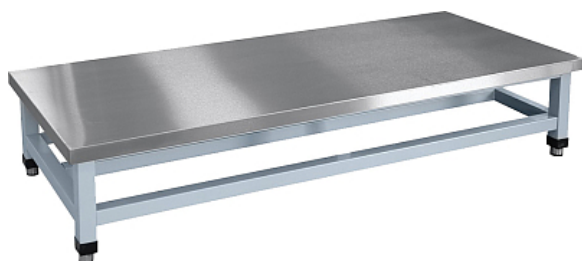

### Подтоварник Abat ПК-6-2

**Цена с НДС: 16 691 руб.**

Артикул: **843173**

**Есть в наличии**

Страна-производитель	Россия
Тип подставки	открытый
Ширина, мм	1000
Глубина, мм	600
Высота, мм	300
Вес (без упаковки), кг	24
Вес (с упаковкой), кг	26.4

Подтоварник предназначен для хранения посуды, инвентаря, сухих продуктов и оборудования на предприятиях общественного питания и торговли. Модель оснащена регулируемыми по высоте ножками с резиновыми вставками.

Конструкция разборная, столешница выполнена из высококачественной нержавеющей стали, каркас - из квадратной трубы, покрытой порошковой краской.