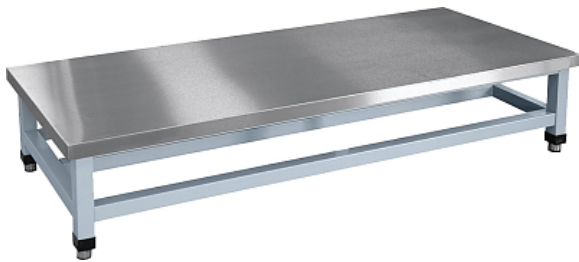

Коммерческое предложение от 30.06.2026

Подтоварник Abat ПК-6-2

Цена с НДС: 16 691 руб.

Артикул: **843173**

Есть в наличии

Страна-производитель	Россия
Тип подставки	открытый
Ширина, мм	1000
Глубина, мм	600
Высота, мм	300
Вес (без упаковки), кг	24
Вес (с упаковкой), кг	26.4

Подтоварник предназначен для хранения посуды, инвентаря, сухих продуктов и оборудования на предприятиях общественного питания и торговли. Модель оснащена регулируемыми по высоте ножками с резиновыми вставками.

Конструкция разборная, столешница выполнена из высококачественной нержавеющей стали, каркас - из квадратной трубы, покрытой порошковой краской.

Дополнительные характеристики:

- Допустимая нагрузка: 200 кг