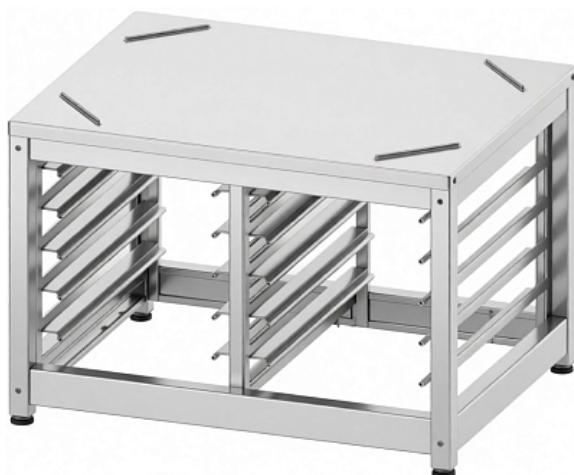

Коммерческое предложение от 24.06.2026

Подставка под печь конвекционную 1064 Gabino

Цена с НДС: 31 200 руб.

Артикул: **167585**

Под заказ

Страна-производитель	Россия
Тип габаритности/противня	600x400 мм, GN 1/1
Назначение	для пароконвектоматов и конвекционных печей
Тип подставки	открытый
Количество рядов направляющих	2
Количество уровней направляющих	5
Ширина, мм	925
Глубина, мм	800
Высота, мм	650
Вес (без упаковки), кг	34
Вес (с упаковкой), кг	39

Подставка [Gabino](#) предназначена для установки конвекционной печи [Gabino 1064](#) на предприятиях общественного питания, торговли и пищевых производствах. Модель оснащена сплошной столешницей и уголками для фиксации печи.

Технические характеристики:

- Вместимость: 10 противней 400x600 и/или GN 1/1
- Допустимая нагрузка не более 200 кг
- Конструкция разборная

Цена, указанная в данном коммерческом предложении, действительна 1 день.
Цены указаны с учетом НДС.