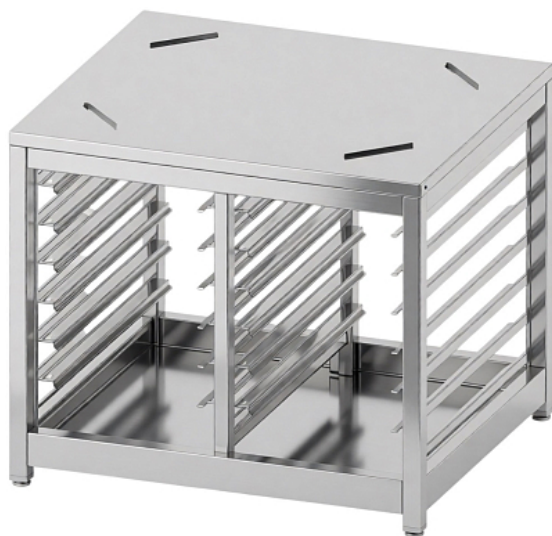

### Подставка под печь конвекционную 664 Gabino

**Цена с НДС: 36 400 руб.**

Артикул: **438936**

Под заказ

Страна-производитель	Россия
Тип габаритности/противня	600x400 мм, GN 1/1
Назначение	для пароконвектоматов и конвекционных печей
Тип подставки	открытый
Количество рядов направляющих	2
Количество уровней направляющих	6
Ширина, мм	925
Глубина, мм	800
Высота, мм	780
Вес (без упаковки), кг	38
Вес (с упаковкой), кг	43

Подставка [Gabino](#) предназначена для установки конвекционной печи [Gabino 664](#) на предприятиях общественного питания, торговли и пищевых производствах. Модель оснащена сплошной столешницей и уголками для фиксации печи.

#### Технические характеристики:

- Вместимость: 12 противней 400x600 и/или GN 1/1
- Допустимая нагрузка не более 200 кг
- Конструкция разборная

Цена, указанная в данном коммерческом предложении, действительна 1 день.  
Цены указаны с учетом НДС.