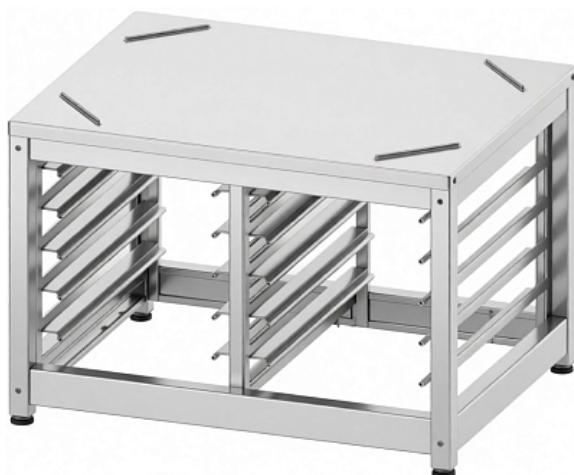

### Подставка под пароконвектомат Gabino на 6 уровней ВА-10

**Цена с НДС: 31 200 руб.**

Артикул: **891361**

Под заказ

Страна-производитель	Россия
Тип габаритности/противня	600x400 мм, GN 1/1
Назначение	для пароконвектоматов и конвекционных печей
Тип подставки	открытый
Количество рядов направляющих	2
Количество уровней направляющих	5
Ширина, мм	925
Глубина, мм	700
Высота, мм	640
Вес (без упаковки), кг	32
Вес (с упаковкой), кг	37

Подставка [Gabino](#) предназначена для установки пароконвектоматов [Gabino](#) с 6 уровнями на предприятиях общественного питания, торговли и пищевых производствах. Модель оснащена сплошной столешницей, направляющими для габаритности, уголками для фиксации пароконвектомата и регулируемые опоры. Материал изделия - высококачественная нержавеющая сталь [AISI 430](#).

#### Технические характеристики:

- Вместимость: 10 противней 400x600 и/или GN 1/1
- Допустимая нагрузка не более 200 кг
- Регулировка винтовых опор: 20 мм
- Каркас: труба 40x40 мм
- Конструкция разборная