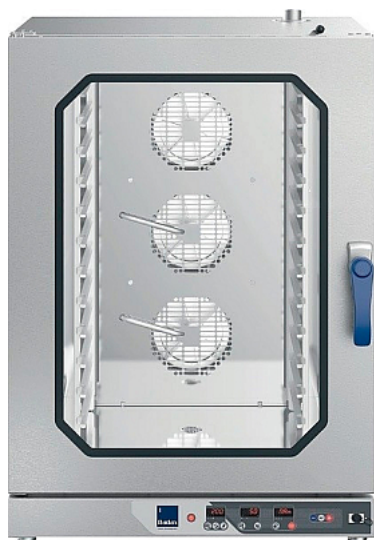

### Пароконвектомат Radax TOLSTOY TL12DY0L

**Цена с НДС: 229 080 руб.**

Артикул: **672716**

Есть в наличии

Гарантия	24 мес.
Страна-производитель	Россия
Способ образования пара	инжектор
Количество уровней	12
Тип подключения	электричество
Тип габаритности/противня	GN 1/1
Температурный режим, °C	260
Управление	электронное
Автоматическая мойка	Нет
Подключение, В	380
Мощность, кВт	15.7
Ширина, мм	867
Глубина, мм	826
Высота, мм	1268
Вес (без упаковки), кг	131
Вес (с упаковкой), кг	144.1

Пароконвектомат [Radax TOLSTOY TL12DY0L](#) используется в специализированных магазинах, на предприятиях общественного питания, пищевой промышленности и торговых точках для приготовления разнообразных блюд, выпечки, кондитерских изделий. Модель оборудована усовершенствованной функциональностью, легким обслуживанием, упрощённой эксплуатацией и улучшенным дизайном.