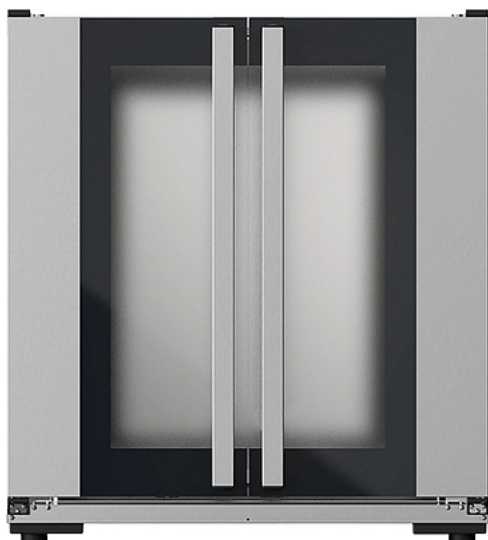

### Шкаф расстоечный UNOX XEKPT-10EU-C

**Цена с НДС: 92 410 руб.**

Артикул: **834481**

Под заказ

Гарантия	12 мес.
Страна-производитель	Италия
Количество уровней	10
Тип gastronorm/противня	600x400 мм
Управление	управление от печи
Подключение, В	220
Мощность, кВт	1.2
Ширина, мм	800
Глубина, мм	792
Высота, мм	886
Вес (без упаковки), кг	42
Вес (с упаковкой), кг	46.2

Расстоечный шкаф [UNOX XEKPT-10EU-C](#) используется совместно с конвекционными печами серии BakerLux Shop.Pro Master, Touch и Led шириной 800 мм на предприятиях общественного питания и торговли, в пекарнях и кондитерских для расстойки тестовых заготовок, в процессе которой тесто увеличивается в объеме, приобретает ровную поверхность и восстанавливает свою пористость. Модель управляется с панели управления основного оборудования, т.к. не имеет самостоятельной панели управления.