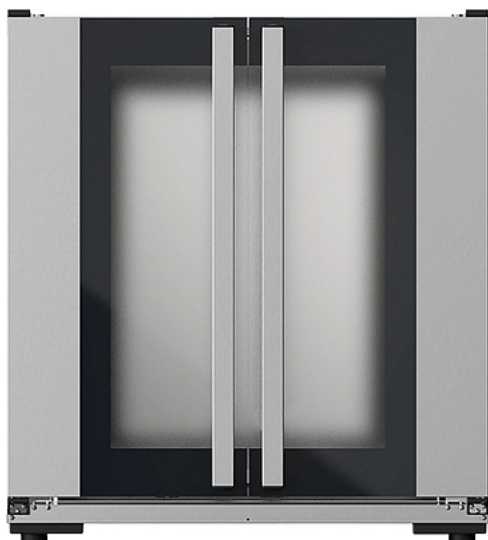

Коммерческое предложение от 17.05.2026

Шкаф расстоечный UNOX XEKPT-10EU-C

Цена с НДС: 92 410 руб.

Артикул: **834481**

Есть в наличии

Гарантия	12 мес.
Страна-производитель	Италия
Количество уровней	10
Тип gastronorm/противня	600x400 мм
Управление	управление от печи
Подключение, В	220
Мощность, кВт	1.2
Ширина, мм	800
Глубина, мм	792
Высота, мм	886
Вес (без упаковки), кг	42
Вес (с упаковкой), кг	46.2

Расстоечный шкаф [UNOX XEKPT-10EU-C](#) используется совместно с конвекционными печами серии BakerLux Shop.Pro Master, Touch и Led шириной 800 мм на предприятиях общественного питания и торговли, в пекарнях и кондитерских для расстойки тестовых заготовок, в процессе которой тесто увеличивается в объеме, приобретает ровную поверхность и восстанавливает свою пористость. Модель управляется с панели управления основного оборудования, т.к. не имеет самостоятельной панели управления.