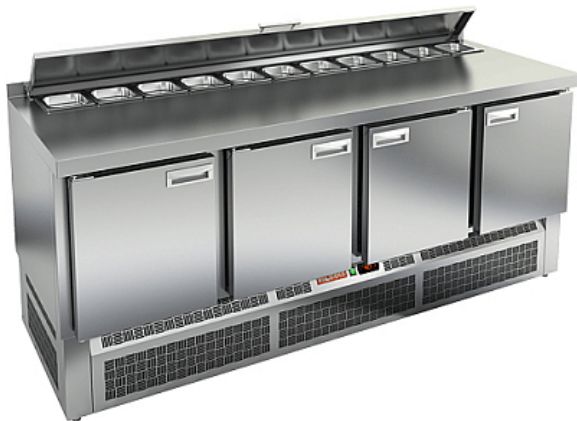

Коммерческое предложение от 18.05.2026

Стол для салатов HICOLD SLE2-1111GN (1/6) (с крышкой)

Цена с НДС: 157 700 руб.

Артикул: **687145**

Под заказ

Гарантия	12 мес.
Страна-производитель	Россия
Температурный режим, °C	От 2 до 10
Количество дверей	4
Расположение агрегата	Снизу
Тип габаритности для салат-бара	GN 1/6
Объем, л	505
Подключение, В	220
Мощность, кВт	0.46
Ширина, мм	1970
Глубина, мм	700
Высота, мм	850
Вес (без упаковки), кг	150
Вес (с упаковкой), кг	170

Стол для салатов [HICOLD SLE2-1111GN \(1/6\)](#) используется на предприятиях общественного питания, торговли и пищевых производствах для хранения и обработки ингредиентов, используемых для приготовления пиццы, салатов и других блюд, а также для охлаждения и кратковременного хранения скоропортящихся продуктов и напитков. Модель совмещает в себе рабочую поверхность и охлаждаемый объем, что значительно упрощает работу повара, так как все необходимые компоненты всегда находятся под рукой. Материал корпуса и столешницы - нержавеющая сталь.

- [Динамическое охлаждение](#)
- Размер полки: 530x325 мм (GN 1/1)
- Максимальная глубина габаритности: 100 мм
- Толщина столешницы: 50 мм
- Высота борта: 50 мм
- Толщина теплоизоляции: 50 мм
- Автоматическая оттайка
- Электронная панель управления
- 4 вместительные внутренние полки

- Автоматические доводчики дверей с фиксатором открытого положения
- Легкозаменяемые магнитные уплотнители
- Открытая агрегатная часть
- Регулируемые по высоте ножки

Опционально доступно к заказу:

- Задняя стенка из нержавеющей стали
- Замена двух распашных дверей на секцию из двух длинных выдвижных ящиков
- Замена одной распашной двери на выдвижную секцию
- Замена одной распашной двери на секцию из двух выдвижных ящиков
- Замена опорных ножек на колеса (2 со стопором, 2 без стопора). Высота стола увеличивается до 930 мм
- Исполнение столешницы без борта
- Замена стандартной столешницы на столешницу с открытым отверстием под гастроемкости
- Замок на одну дверь или ящик