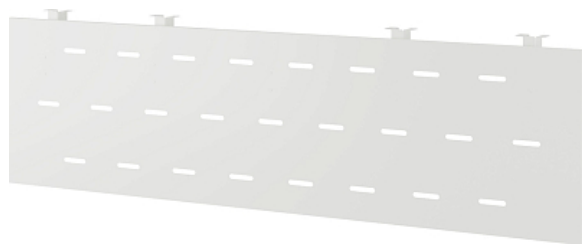

Коммерческое предложение от 30.06.2026

Нижний подвесной экран Кобор EN1-140 white (металл)

Цена с НДС: 3 700 руб.

Артикул: **742433**

Под заказ 15 дней

Страна-производитель	Россия
Наименование	нижний подвесной экран
Ширина, мм	1240
Глубина, мм	20
Высота, мм	400
Вес (без упаковки), кг	9
Вес (с упаковкой), кг	10

Нижний подвесной экран [Кобор EN1-140 white](#) используется для установки под [офисные столы и бенч-системы Кобор](#). Материал экрана и крепежных элементов - окрашенный металл в цвете белый муар RAL9016.