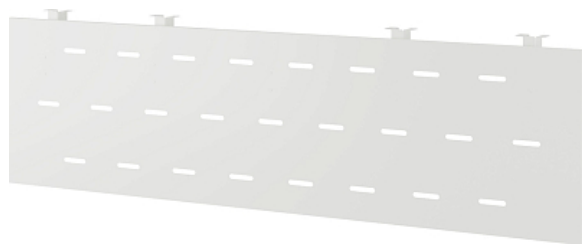

Коммерческое предложение от 14.06.2026

Нижний подвесной экран Кобор EN1-120 white (металл)

Цена с НДС: 3 490 руб.

Артикул: **820571**

Под заказ 15 дней

Страна-производитель	Россия
Наименование	нижний подвесной экран
Ширина, мм	1040
Глубина, мм	20
Высота, мм	400
Вес (без упаковки), кг	8
Вес (с упаковкой), кг	9

Нижний подвесной экран [Кобор EN1-120 white](#) используется для установки под [офисные столы и бенч-системы Кобор](#). Материал экрана и крепежных элементов - окрашенный металл в цвете белый муар RAL9016.