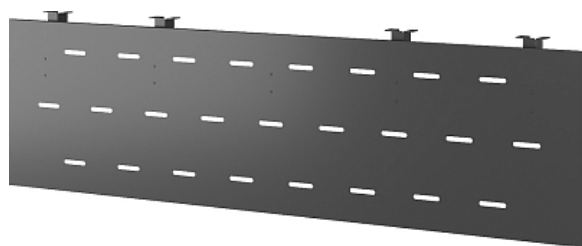

Коммерческое предложение от 27.04.2026

Нижний подвесной экран Кобор EN1-140 black (металл)

Цена с НДС: 3 700 руб.

Артикул: **661971**

Под заказ

Страна-производитель	Россия
Наименование	нижний подвесной экран
Ширина, мм	1240
Глубина, мм	20
Высота, мм	400
Вес (без упаковки), кг	9
Вес (с упаковкой), кг	10

Нижний подвесной экран [Кобор EN1-140 black](#) используется для установки под [офисные столы и бенч-системы Кобор](#). Материал экрана и крепежных элементов - окрашенный металл в цвете черный муар RAL9005.