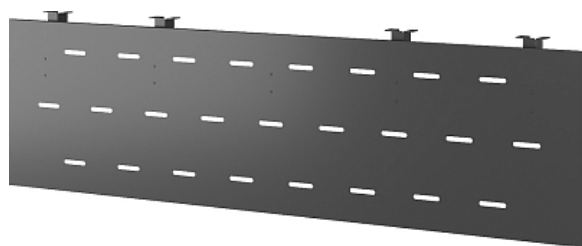

## Коммерческое предложение от 13.06.2026

Нижний подвесной экран Кобор EN1-140 black (металл)

**Цена с НДС: 3 700 руб.**

Артикул: **661971**

Под заказ 15 дней

|                        |                        |
|------------------------|------------------------|
| Страна-производитель   | Россия                 |
| Наименование           | нижний подвесной экран |
| Ширина, мм             | 1240                   |
| Глубина, мм            | 20                     |
| Высота, мм             | 400                    |
| Вес (без упаковки), кг | 9                      |
| Вес (с упаковкой), кг  | 10                     |

Нижний подвесной экран [Кобор EN1-140 black](#) используется для установки под [офисные столы и бенч-системы Кобор](#). Материал экрана и крепежных элементов - окрашенный металл в цвете черный муар RAL9005.