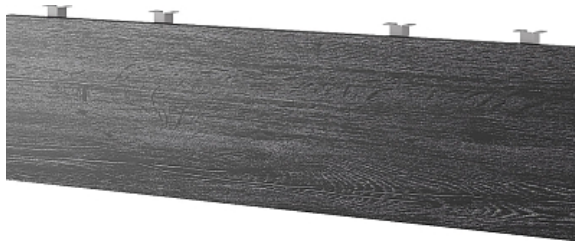

## Коммерческое предложение от 12.06.2026

Нижний подвесной экран Кобор EN-120 aluminum/wood (ЛДСП)

**Цена с НДС: 4 610 руб.**

Артикул: **881611**

Под заказ 15 дней

Страна-производитель	Россия
Наименование	нижний подвесной экран
Ширина, мм	1040
Глубина, мм	20
Высота, мм	400
Вес (без упаковки), кг	6
Вес (с упаковкой), кг	7

Нижний подвесной экран [Кобор EN-120 aluminum/wood](#) используется для установки под [офисные столы и бенч-системы Кобор](#). Материал экрана - прочный ЛДСП толщиной 25 мм, материал крепежных элементов - окрашенный металл.

### Технические характеристики:

- Цвет экрана: древесина графит H1123 ST22
- Цвет крепежа: алюминиевый металлик RAL9006
- ЛДСП австрийской фирмы Egger, гарантирующая долговечность и надежность изделия
- Стильный внешний вид