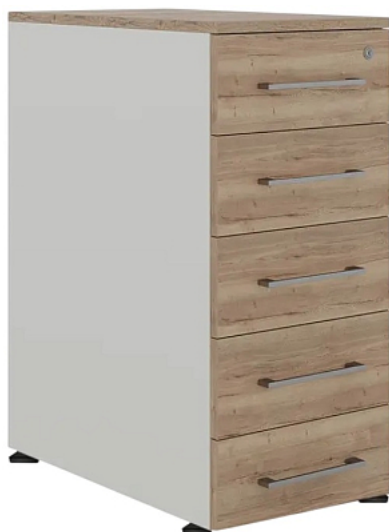

Коммерческое предложение от 30.04.2026

Тумба приставная КОБОР TS5-40/60 white/natural

Цена с НДС: 27 400 руб.

Артикул: **719450**

Под заказ

Страна-производитель	Россия
Исполнение	приставная
Количество ящиков	5
Ширина, мм	400
Глубина, мм	600
Высота, мм	930
Вес (без упаковки), кг	38
Вес (с упаковкой), кг	41

Приставная тумба [Кобор TS5-40/60 white/natural](#) предназначена для хранения документов, канцелярских принадлежностей и других мелочей в офисных и коммерческих помещениях, а также в учебных заведениях. Тумба станет удобным дополнением рабочего пространства, и её можно разместить как под столом, так и рядом с ним, адаптируя пространство под свои задачи. Модель оснащена 5 выдвижными ящиками и 4 регулируемыми по высоте опорами. Материал корпуса - прочный ЛДСП толщиной 16 мм, материал столешницы и ящиков - прочный ЛДСП толщиной 25 мм, материал задней стенки - окрашенный металл.

В комплекте доводчики для плавного и бесшумного закрытия ящиков.

Технические характеристики:

- Цвет корпуса: белый муар RAL9016
- Цвет ящиков и столешницы: дуб натуральный H1180 ST37
- Габариты в упаковке: 620x930x300 мм
- ЛДСП австрийской фирмы Egger, гарантирующая долговечность и надежность изделия
- Многофункциональный элемент мебели
- Практичность и стильный дизайн