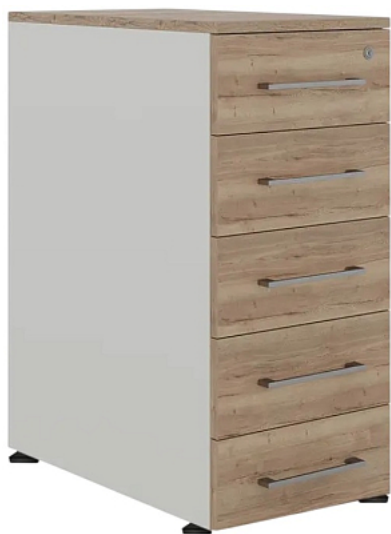

### Тумба приставная КОБОР TS5-40/60 white/natural

**Цена с НДС: 27 400 руб.**

Артикул: **719450**

Под заказ 15 дней

Страна-производитель	Россия
Исполнение	приставная
Количество ящиков	5
Ширина, мм	400
Глубина, мм	600
Высота, мм	930
Вес (без упаковки), кг	38
Вес (с упаковкой), кг	41

Приставная тумба [Кобор TS5-40/60 white/natural](#) предназначена для хранения документов, канцелярских принадлежностей и других мелочей в офисных и коммерческих помещениях, а также в учебных заведениях. Тумба станет удобным дополнением рабочего пространства, и её можно разместить как под столом, так и рядом с ним, адаптируя пространство под свои задачи. Модель оснащена 5 выдвижными ящиками и 4 регулируемыми по высоте опорами. Материал корпуса - прочный ЛДСП толщиной 16 мм, материал столешницы и ящиков - прочный ЛДСП толщиной 25 мм, материал задней стенки - окрашенный металл.

#### Технические характеристики:

- Цвет корпуса: белый муар RAL9016
- Цвет ящиков и столешницы: дуб натуральный H1180 ST37
- Габариты в упаковке: 620x930x300 мм
- ЛДСП австрийской фирмы Egger, гарантирующая долговечность и надежность изделия
- Многофункциональный элемент мебели
- Практичность и стильный дизайн