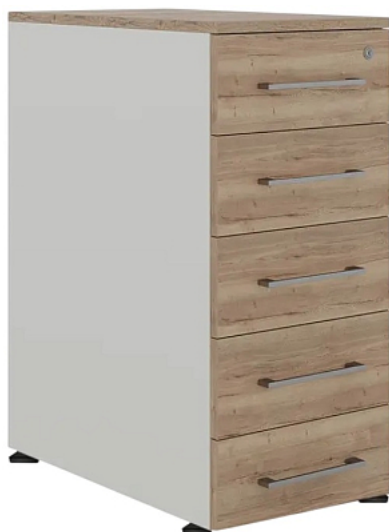

Коммерческое предложение от 30.04.2026

Тумба приставная КОБОР TS5-40/50 white/natural

Цена с НДС: 25 384 руб.

Артикул: **722555**

Под заказ

Страна-производитель	Россия
Исполнение	приставная
Количество ящиков	5
Ширина, мм	400
Глубина, мм	500
Высота, мм	930
Вес (без упаковки), кг	35
Вес (с упаковкой), кг	38

Приставная тумба [Кобор TS5-40/50 white/natural](#) предназначена для хранения документов, канцелярских принадлежностей и других мелочей в офисных и коммерческих помещениях, а также в учебных заведениях. Тумба станет удобным дополнением рабочего пространства, и её можно разместить как под столом, так и рядом с ним, адаптируя пространство под свои задачи. Модель оснащена 5 выдвижными ящиками и 4 регулируемыми по высоте опорами. Материал корпуса - прочный ЛДСП толщиной 16 мм, материал столешницы и ящиков - прочный ЛДСП толщиной 25 мм, материал задней стенки - окрашенный металл.

В комплекте доводчики для плавного и бесшумного закрытия ящиков.

Технические характеристики:

- Цвет корпуса: белый муар RAL9016
- Цвет ящиков и столешницы: дуб натуральный H1180 ST37
- Габариты в упаковке: 520x930x300 мм
- ЛДСП австрийской фирмы Egger, гарантирующая долговечность и надежность изделия
- Многофункциональный элемент мебели
- Практичность и стильный дизайн