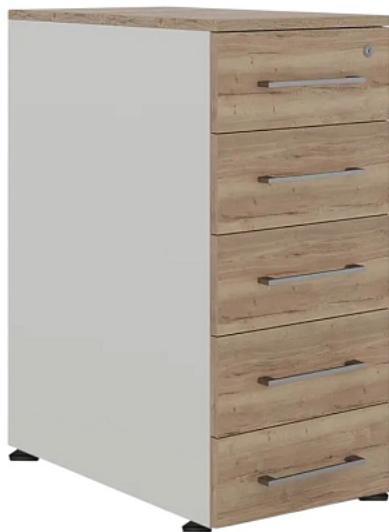

Коммерческое предложение от 03.07.2026

Тумба приставная КОБОР TS5-40/50 white/natural

Цена с НДС: 25 384 руб.

Артикул: 722555

Под заказ 15 дней

Страна-производитель	Россия
Исполнение	приставная
Количество ящиков	5
Ширина, мм	400
Глубина, мм	500
Высота, мм	930
Вес (без упаковки), кг	35
Вес (с упаковкой), кг	38

Приставная тумба [Кобор TS5-40/50 white/natural](#) предназначена для хранения документов, канцелярских принадлежностей и других мелочей в офисных и коммерческих помещениях, а также в учебных заведениях. Тумба станет удобным дополнением рабочего пространства, и её можно разместить как под столом, так и рядом с ним, адаптируя пространство под свои задачи. Модель оснащена 5 выдвижными ящиками и 4 регулируемыми по высоте опорами. Материал корпуса - прочный ЛДСП толщиной 16 мм, материал столешницы и ящиков - прочный ЛДСП толщиной 25 мм, материал задней стенки - окрашенный металл.

В комплекте доводчики для плавного и бесшумного закрытия ящиков.

Технические характеристики:

- Цвет корпуса: белый муар RAL9016
- Цвет ящиков и столешницы: дуб натуральный H1180 ST37
- Габариты в упаковке: 520x930x300 мм
- ЛДСП австрийской фирмы Egger, гарантирующая долговечность и надежность изделия
- Многофункциональный элемент мебели
- Практичность и стильный дизайн