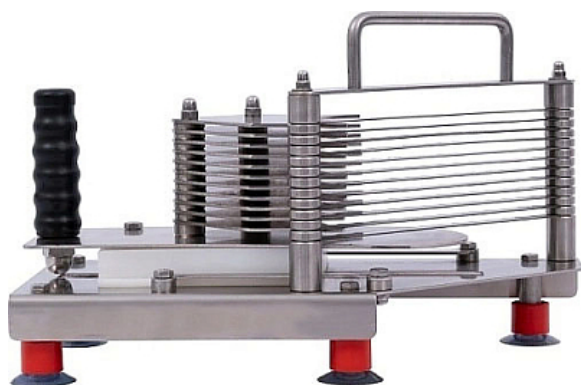

Коммерческое предложение от 14.04.2026

Аппарат для нарезки томатов CanCan 1308-1

Цена с НДС: 53 811 руб.

Артикул: **133787**

Есть в наличии

| | |
|------------------------|-------------|
| Гарантия | 12 мес. |
| Страна-производитель | Турция |
| Тип установки | настольная |
| Материал | нерж. сталь |
| Разновидность | ручная |
| Ширина, мм | 160 |
| Глубина, мм | 370 |
| Высота, мм | 170 |
| Вес (без упаковки), кг | 3.7 |
| Вес (с упаковкой), кг | 4.5 |

Аппарат [CanCan 1308-1](#) используется для нарезки ломтиками томаты на предприятиях общественного питания, торговли, пищевых производствах и в домашних условиях. Модель оснащена ножками-присосками. Материал лезвий - высококачественная нержавеющая сталь.

В комплекте набор мини-лезвий 5 мм и набор мини-толкателей 5 мм.

Технические характеристики:

- Максимальный диаметр томата 9.5 мм
- Специальная система нарезки лезвий в шахматном порядке
- Стабильный размер разреза для контроля порций, шаг ножей в базовой комплектации 5 мм
- Толкающий механизм защищает пользователя от контакта с лезвиями
- Картридж с лезвиями легко снимается без использования дополнительных инструментов
- Можно мыть в посудомоечной машине