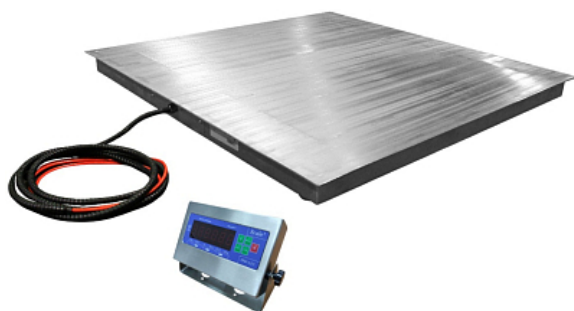

### Платформенные весы Scale СКП(Н) 1515

**Цена с НДС: 178 567 руб.**

Артикул: **849890**

Есть в наличии

Гарантия	12 мес.
Страна-производитель	Россия
Наибольший предел взвешивания, кг	1000
Наименьший предел взвешивания, кг	0.02
Размер платформы, мм	1500x1500
Дискретность, гр	1от 0.2 до 1
Подключение, В	220
Ширина, мм	1500
Глубина, мм	1500
Высота, мм	90
Вес (без упаковки), кг	135
Вес (с упаковкой), кг	145

Весы платформенные [Scale СКП\(Н\) 1515](#) предназначены для определения веса широкого спектра продукции в складских помещениях, транспортных компаниях, производственных цехах, распределительных центрах и других отраслях. Модель оснащена светодиодным дисплеем и регулируемыми ножками. Материал изделия - высококачественная нержавеющая сталь [SUS 304](#).

#### Технические характеристики:

- Диапазон рабочих температур: от -10 до 40 °С
- Размеры платформы: 1500x1500 мм
- Толщина грузовой платформой: 5 мм
- Наибольший предел взвешивания: 1000 кг
- Дискретность: 0.2/0.5/1 г
- Степень защиты от влаги: IP67
- Интерфейс RS-232: передача данных в компьютер или на дублирующее табло
- Можно подключить любой индикатор CAS или индикатор [СКИ-12](#)
- Возможность печатать чеков
- Провода надежно защищены от повреждений