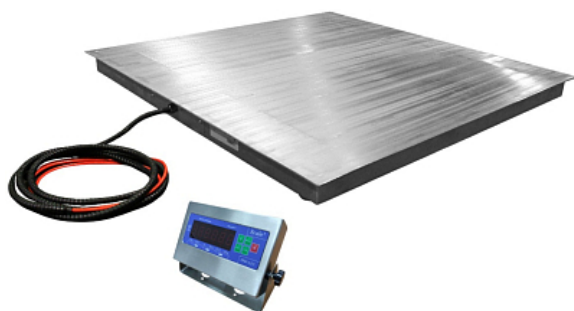

Коммерческое предложение от 10.05.2026

Платформенные весы Scale СКП(Н) 1515

Цена с НДС: 170 580 руб.

Артикул: **849890**

Есть в наличии

Гарантия	12 мес.
Страна-производитель	Россия
Наибольший предел взвешивания, кг	1000
Наименьший предел взвешивания, кг	0.02
Размер платформы, мм	1500x1500
Дискретность, гр	от 0.2 до 1
Подключение, В	220
Ширина, мм	1500
Глубина, мм	1500
Высота, мм	90
Вес (без упаковки), кг	135
Вес (с упаковкой), кг	145

Весы платформенные [Scale СКП\(Н\) 1515](#) предназначены для определения веса широкого спектра продукции в складских помещениях, транспортных компаниях, производственных цехах, распределительных центрах и других отраслях. Модель оснащена светодиодным дисплеем и регулируемыми ножками. Материал изделия - высококачественная нержавеющая сталь [SUS 304](#).

В стандартной комплектации тензодатчики [BSS](#).

Технические характеристики:

- Диапазон рабочих температур: от -10 до 40 °С
- Размеры платформы: 1500x1500 мм
- Толщина грузовой платформой: 5 мм
- Наибольший предел взвешивания: 1000 кг
- Дискретность: 0.2/0.5/1 г
- Степень защиты от влаги: IP67
- Интерфейс RS-232: передача данных в компьютер или на дублирующее табло
- Можно подключить любой индикатор CAS или индикатор [СКИ-12](#)
- Возможность печатать чеков
- Провода надежно защищены от повреждений

Опционально доступно к заказу:

- Стойка для индикатора
- Возможность изготавливать нестандартные размеры платформы по запросу
- Пандус для заезда тележки с грузом или роклы
- Возможность встроить весы в пол с помощью опалубки
- Подключение к WiFi (при наличии RS-232)
- Индикаторы: [СКИ-12](#), [СКИ-12 \(нерж\)](#), [СІ](#), NT, [ВІ](#), PDI