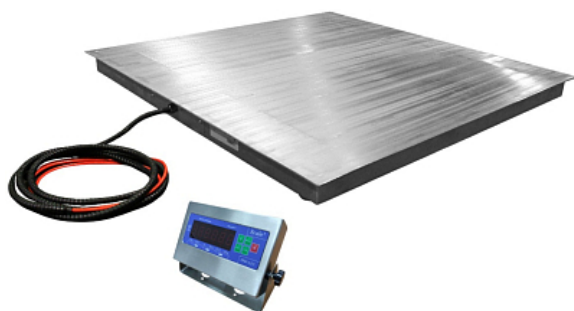

### Платформенные весы Scale СКП(Н) 1215

**Цена с НДС: 141 209 руб.**

Артикул: **196034**

Под заказ

Гарантия	12 мес.
Страна-производитель	Россия
Наибольший предел взвешивания, кг	3000
Наименьший предел взвешивания, кг	0.02
Размер платформы, мм	1200x1500
Дискретность, гр	1от 0.2 до 1
Подключение, В	220
Ширина, мм	1200
Глубина, мм	1500
Высота, мм	90
Вес (без упаковки), кг	110
Вес (с упаковкой), кг	120

Весы платформенные [Scale СКП\(Н\) 1215](#) предназначены для определения веса широкого спектра продукции в складских помещениях, транспортных компаниях, производственных цехах, распределительных центрах и других отраслях. Модель оснащена светодиодным дисплеем и регулируемыми ножками. Материал изделия - высококачественная нержавеющая сталь [SUS 304](#).

#### Технические характеристики:

- Диапазон рабочих температур: от -10 до 40 °С
- Размеры платформы: 1200x1500 мм
- Толщина грузовой платформой: 5 мм
- Наибольший предел взвешивания: 500/1000/2000/3000 кг
- Дискретность: 0.2/0.5/1 г
- Степень защиты от влаги: IP67
- Интерфейс RS-232: передача данных в компьютер или на дублирующее табло
- Можно подключить любой индикатор CAS или индикатор [СКИ-12](#)
- Возможность печатать чеков
- Провода надежно защищены от повреждений