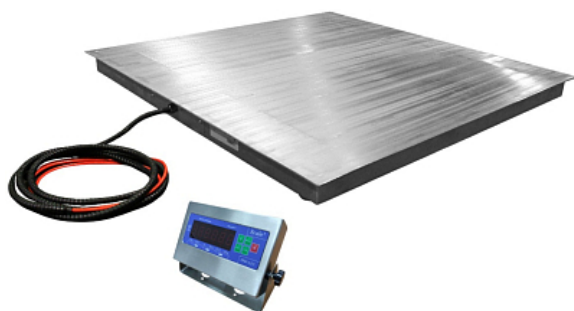

Коммерческое предложение от 10.05.2026

Платформенные весы Scale СКП(Н) 1215

Цена с НДС: 135 018 руб.

Артикул: **196034**

Под заказ

Гарантия	12 мес.
Страна-производитель	Россия
Наибольший предел взвешивания, кг	3000
Наименьший предел взвешивания, кг	0.02
Размер платформы, мм	1200x1500
Дискретность, гр	от 0.2 до 1
Подключение, В	220
Ширина, мм	1200
Глубина, мм	1500
Высота, мм	90
Вес (без упаковки), кг	110
Вес (с упаковкой), кг	120

Весы платформенные [Scale СКП\(Н\) 1215](#) предназначены для определения веса широкого спектра продукции в складских помещениях, транспортных компаниях, производственных цехах, распределительных центрах и других отраслях. Модель оснащена светодиодным дисплеем и регулируемыми ножками. Материал изделия - высококачественная нержавеющая сталь [SUS 304](#).

В стандартной комплектации тензодатчики [BSS](#).

Технические характеристики:

- Диапазон рабочих температур: от -10 до 40 °С
- Размеры платформы: 1200x1500 мм
- Толщина грузовой платформой: 5 мм
- Наибольший предел взвешивания: 500/1000/2000/3000 кг
- Дискретность: 0.2/0.5/1 г
- Степень защиты от влаги: IP67
- Интерфейс RS-232: передача данных в компьютер или на дублирующее табло
- Можно подключить любой индикатор CAS или индикатор [СКИ-12](#)
- Возможность печатать чеков
- Провода надежно защищены от повреждений

Опционально доступно к заказу:

- Стойка для индикатора
- Возможность изготавливать нестандартные размеры платформы по запросу
- Пандус для заезда тележки с грузом или роклы
- Возможность встроить весы в пол с помощью опалубки
- Подключение к WiFi (при наличии RS-232)
- Индикаторы: [СКИ-12](#), [СКИ-12 \(нерж\)](#), [СІ](#), NT, [ВІ](#), PDI