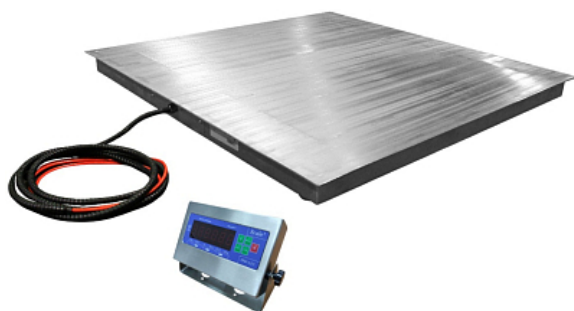

Коммерческое предложение от 10.05.2026

Платформенные весы Scale СКП(Н) 1212

Цена с НДС: 125 214 руб.

Артикул: **201739**

Под заказ

Гарантия	12 мес.
Страна-производитель	Россия
Наибольший предел взвешивания, кг	3000
Наименьший предел взвешивания, кг	0.02
Размер платформы, мм	1200x1200
Дискретность, гр	от 0.2 до 1
Подключение, В	220
Ширина, мм	1200
Глубина, мм	1200
Высота, мм	90
Вес (без упаковки), кг	70
Вес (с упаковкой), кг	80

Весы платформенные [Scale СКП\(Н\) 1212](#) предназначены для определения веса широкого спектра продукции в складских помещениях, транспортных компаниях, производственных цехах, распределительных центрах и других отраслях. Модель оснащена светодиодным дисплеем и регулируемыми ножками. Материал изделия - высококачественная нержавеющая сталь [SUS 304](#).

В стандартной комплектации тензодатчики [BSS](#).

Технические характеристики:

- Диапазон рабочих температур: от -10 до 40 °С
- Размеры платформы: 1200x1200 мм
- Толщина грузовой платформой: 5 мм
- Наибольший предел взвешивания: 500/1000/2000/3000 кг
- Дискретность: 0.2/0.5/1 г
- Степень защиты от влаги: IP67
- Интерфейс RS-232: передача данных в компьютер или на дублирующее табло
- Можно подключить любой индикатор CAS или индикатор [СКИ-12](#)
- Возможность печатать чеков
- Провода надежно защищены от повреждений

Опционально доступно к заказу:

- Стойка для индикатора
- Возможность изготавливать нестандартные размеры платформы по запросу
- Пандус для заезда тележки с грузом или роклы
- Возможность встроить весы в пол с помощью опалубки
- Подключение к WiFi (при наличии RS-232)
- Индикаторы: [СКИ-12](#), [СКИ-12 \(нерж\)](#), [СІ](#), NT, [ВІ](#), PDI