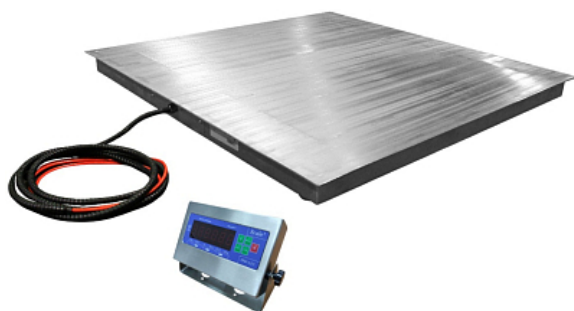

Коммерческое предложение от 10.05.2026

Платформенные весы Scale СКП(Н) 1212

Цена с НДС: 125 214 руб.

Артикул: **201739**

Под заказ

Гарантия	12 мес.
Страна-производитель	Россия
Наибольший предел взвешивания, кг	3000
Наименьший предел взвешивания, кг	0.02
Размер платформы, мм	1200x1200
Дискретность, гр	от 0.2 до 1
Подключение, В	220
Ширина, мм	1200
Глубина, мм	1200
Высота, мм	90
Вес (без упаковки), кг	70
Вес (с упаковкой), кг	80

Весы платформенные [Scale СКП(Н) 1212](#) предназначены для определения веса широкого спектра продукции в складских помещениях, транспортных компаниях, производственных цехах, распределительных центрах и других отраслях. Модель оснащена светодиодным дисплеем и регулируемыми ножками. Материал изделия - высококачественная нержавеющая сталь [SUS 304](#).

В стандартной комплектации тензодатчики [BSS](#).

Технические характеристики:

- Диапазон рабочих температур: от -10 до 40 °С
- Размеры платформы: 1200x1200 мм
- Толщина грузовой платформой: 5 мм
- Наибольший предел взвешивания: 500/1000/2000/3000 кг
- Дискретность: 0.2/0.5/1 г
- Степень защиты от влаги: IP67
- Интерфейс RS-232: передача данных в компьютер или на дублирующее табло
- Можно подключить любой индикатор CAS или индикатор [СКИ-12](#)
- Возможность печатать чеков
- Провода надежно защищены от повреждений

Опционально доступно к заказу: