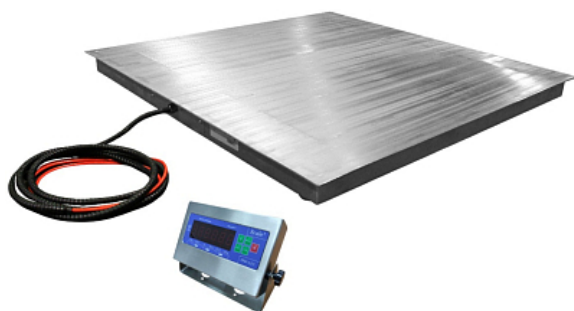

Коммерческое предложение от 10.05.2026

Платформенные весы Scale СКП(Н) 1010

Цена с НДС: 111 338 руб.

Артикул: **793835**

Есть в наличии

Гарантия	12 мес.
Страна-производитель	Россия
Наибольший предел взвешивания, кг	3000
Наименьший предел взвешивания, кг	0.02
Размер платформы, мм	1000x1000
Дискретность, гр	от 0.2 до 1
Подключение, В	220
Ширина, мм	1000
Глубина, мм	1000
Высота, мм	90
Вес (без упаковки), кг	50
Вес (с упаковкой), кг	60

Весы платформенные [Scale СКП\(Н\) 1010](#) предназначены для определения веса широкого спектра продукции в складских помещениях, транспортных компаниях, производственных цехах, распределительных центрах и других отраслях. Модель оснащена светодиодным дисплеем и регулируемыми ножками. Материал изделия - высококачественная нержавеющая сталь [SUS 304](#).

В стандартной комплектации тензодатчики [BSS](#).

Технические характеристики:

- Диапазон рабочих температур: от -10 до 40 °С
- Размеры платформы: 1000x1000 мм
- Толщина грузовой платформой: 5 мм
- Наибольший предел взвешивания: 500/1000/2000/3000 кг
- Дискретность: 0.2/0.5/1 г
- Степень защиты от влаги: IP67
- Интерфейс RS-232: передача данных в компьютер или на дублирующее табло
- Можно подключить любой индикатор CAS или индикатор [СКИ-12](#)
- Возможность печатать чеков
- Провода надежно защищены от повреждений

Опционально доступно к заказу:

- Стойка для индикатора
- Возможность изготавливать нестандартные размеры платформы по запросу
- Пандус для заезда тележки с грузом или роклы
- Возможность встроить весы в пол с помощью опалубки
- Подключение к WiFi (при наличии RS-232)
- Индикаторы: [СКИ-12](#), [СКИ-12 \(нерж\)](#), [СІ](#), NT, [ВІ](#), PDI