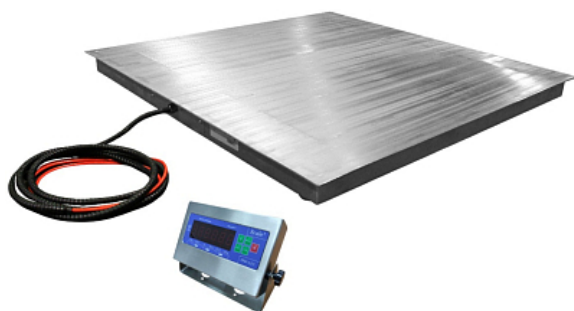

Коммерческое предложение от 06.07.2026

Платформенные весы Scale СКП(Н) 1010

Цена с НДС: 115 701 руб.

Артикул: **793835**

Есть в наличии

Гарантия	12 мес.
Страна-производитель	Россия
Наибольший предел взвешивания, кг	3000
Наименьший предел взвешивания, кг	0.02
Размер платформы, мм	1000x1000
Дискретность, гр	1от 0.2 до 1
Подключение, В	220
Ширина, мм	1000
Глубина, мм	1000
Высота, мм	90
Вес (без упаковки), кг	50
Вес (с упаковкой), кг	60

Весы платформенные [Scale СКП\(Н\) 1010](#) предназначены для определения веса широкого спектра продукции в складских помещениях, транспортных компаниях, производственных цехах, распределительных центрах и других отраслях. Модель оснащена светодиодным дисплеем и регулируемыми ножками. Материал изделия - высококачественная нержавеющая сталь [SUS 304](#).

В стандартной комплектации тензодатчики [BSS](#).

Технические характеристики:

- Диапазон рабочих температур: от -10 до 40 °С
- Размеры платформы: 1000x1000 мм
- Толщина грузовой платформой: 5 мм
- Наибольший предел взвешивания: 500/1000/2000/3000 кг
- Дискретность: 0.2/0.5/1 г
- Степень защиты от влаги: IP67
- Интерфейс RS-232: передача данных в компьютер или на дублирующее табло
- Можно подключить любой индикатор CAS или индикатор [СКИ-12](#)
- Возможность печатать чеков
- Провода надежно защищены от повреждений

Опционально доступно к заказу:

- Стойка для индикатора
- Возможность изготавливать нестандартные размеры платформы по запросу
- Пандус для заезда тележки с грузом или роклы
- Возможность встроить весы в пол с помощью опалубки
- Подключение к WiFi (при наличии RS-232)
- Индикаторы: [СКИ-12](#), [СКИ-12 \(нерж\)](#), [СІ](#), NT, [ВІ](#), PDI