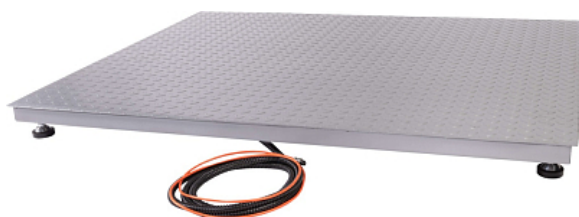

Коммерческое предложение от 01.07.2026

Платформенные весы Scale 2 СКП 1520 2

Цена с НДС: 82 394 руб.

Артикул: **970920**

Есть в наличии

Гарантия	12 мес.
Страна-производитель	Россия
Наибольший предел взвешивания, кг	2000
Наименьший предел взвешивания, кг	0.02
Размер платформы, мм	1500x2000
Дискретность, гр	1от 0.5 до 1
Подключение, В	220
Ширина, мм	1500
Глубина, мм	2000
Высота, мм	90
Вес (без упаковки), кг	170
Вес (с упаковкой), кг	180

Весы платформенные [Scale 2 СКП 1520 2](#) предназначены для определения веса широкого спектра продукции в складских помещениях, транспортных компаниях, производственных цехах, распределительных центрах и других отраслях. Модель оснащена светодиодным дисплеем и регулируемыми ножками. Материал изделия - окрашенное рифленое железо.

Технические характеристики:

- Диапазон рабочих температур: от -10 до 40 °С
- Размеры платформы: 1500x2000 мм
- Толщина грузовой платформой: 4 мм
- Наибольший предел взвешивания: 1000/2000 кг
- Интерфейс RS-232: передача данных в компьютер или на дублирующее табло
- Двухдиапазонное взвешивание
- Электроника весов СКП сертифицирована в РФ
- Можно взвешивать как стандартные, так и крупногабаритные грузы
- Виден общий вес нескольких взвешиваний
- Весы надёжно защищены от ржавчины
- Провода надёжно защищены от повреждений
- Питание от сети и автономное
- Подключение принтера
- Возможность работы от аккумулятора до 72 часов

Опционально доступно к заказу:

- Весовой индикатор [CAS CI](#)
- Весовой индикатор CAS NT
- Весовой индикатор [CAS BI](#)
- Весовой индикатор CAS PDI
- При необходимости СКП можно встроить в пол с помощью опалубки
- Крепление весового терминала на стойке или на стене
- Возможность производить нестандартные размеры платформы по запросу
- Подключение к WiFi (при наличии RS-232)
- Пандус для заезда тележки с грузом или роклы
- Съёмная стойка