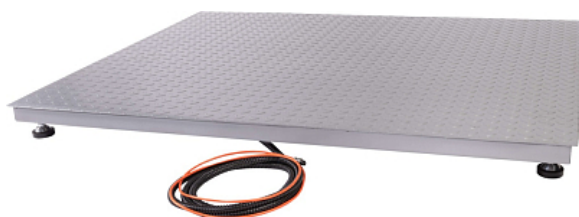

Коммерческое предложение от 10.05.2026

Платформенные весы Scale 0,5 СКП 1520 2

Цена с НДС: 74 501 руб.

Артикул: **334756**

Есть в наличии

Гарантия	12 мес.
Страна-производитель	Россия
Наибольший предел взвешивания, кг	500
Наименьший предел взвешивания, кг	0.02
Размер платформы, мм	1500x2000
Дискретность, гр	от 0.1 до 0.2
Подключение, В	220
Ширина, мм	1500
Глубина, мм	2000
Высота, мм	90
Вес (без упаковки), кг	170
Вес (с упаковкой), кг	180

Весы платформенные [Scale 0.5 СКП 1520 2](#) предназначены для определения веса широкого спектра продукции в складских помещениях, транспортных компаниях, производственных цехах, распределительных центрах и других отраслях. Модель оснащена светодиодным дисплеем и регулируемыми ножками. Материал изделия - окрашенное рифленое железо.

Технические характеристики:

- Диапазон рабочих температур: от -10 до 40 °С
- Размеры платформы: 1500x2000 мм
- Толщина грузовой платформой: 4 мм
- Наибольший предел взвешивания: 250/500 кг
- Интерфейс RS-232: передача данных в компьютер или на дублирующее табло
- Двухдиапазонное взвешивание
- Электроника весов СКП сертифицирована в РФ
- Можно взвешивать как стандартные, так и крупногабаритные грузы
- Виден общий вес нескольких взвешиваний
- Весы надёжно защищены от ржавчины
- Провода надёжно защищены от повреждений
- Питание от сети и автономное
- Подключение принтера
- Возможность работы от аккумулятора до 72 часов

Опционально доступно к заказу:

- Весовой индикатор [CAS CI](#)
- Весовой индикатор CAS NT
- Весовой индикатор [CAS BI](#)
- Весовой индикатор CAS PDI
- При необходимости СКП можно встроить в пол с помощью опалубки
- Крепление весового терминала на стойке или на стене
- Возможность производить нестандартные размеры платформы по запросу
- Подключение к WiFi (при наличии RS-232)
- Пандус для заезда тележки с грузом или роклы
- Съёмная стойка