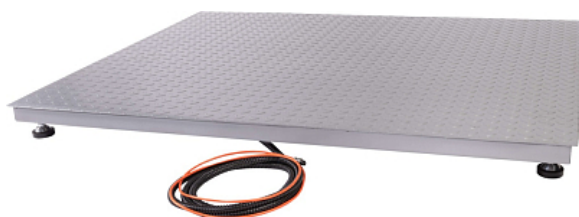

Коммерческое предложение от 01.07.2026

Платформенные весы Scale 3 СКП 1020 2

Цена с НДС: 56 087 руб.

Артикул: **957405**

Есть в наличии

Гарантия	12 мес.
Страна-производитель	Россия
Наибольший предел взвешивания, кг	3000
Наименьший предел взвешивания, кг	0.02
Размер платформы, мм	1000x2000
Дискретность, гр	1от 0.5 до 1
Подключение, В	220
Ширина, мм	1000
Глубина, мм	2000
Высота, мм	70
Вес (без упаковки), кг	107
Вес (с упаковкой), кг	117

Весы платформенные [Scale 3 СКП 1020 2](#) предназначены для определения веса широкого спектра продукции в складских помещениях, транспортных компаниях, производственных цехах, распределительных центрах и других отраслях. Модель оснащена светодиодным дисплеем и регулируемыми ножками. Материал изделия - окрашенное рифленое железо.

Технические характеристики:

- Диапазон рабочих температур: от -10 до 40 °С
- Размеры платформы: 1000x2000 мм
- Толщина грузовой платформой: 4 мм
- Наибольший предел взвешивания: 1500/3000 кг
- Интерфейс RS-232: передача данных в компьютер или на дублирующее табло
- Двухдиапазонное взвешивание
- Электроника весов СКП сертифицирована в РФ
- Можно взвешивать как стандартные, так и крупногабаритные грузы
- Виден общий вес нескольких взвешиваний
- Весы надёжно защищены от ржавчины
- Провода надёжно защищены от повреждений
- Питание от сети и автономное
- Подключение принтера
- Возможность работы от аккумулятора до 72 часов

Опционально доступно к заказу:

- Весовой индикатор [CAS CI](#)
- Весовой индикатор CAS NT
- Весовой индикатор [CAS BI](#)
- Весовой индикатор CAS PDI
- При необходимости СКП можно встроить в пол с помощью опалубки
- Крепление весового терминала на стойке или на стене
- Возможность производить нестандартные размеры платформы по запросу
- Подключение к WiFi (при наличии RS-232)
- Пандус для заезда тележки с грузом или роклы
- Съёмная стойка