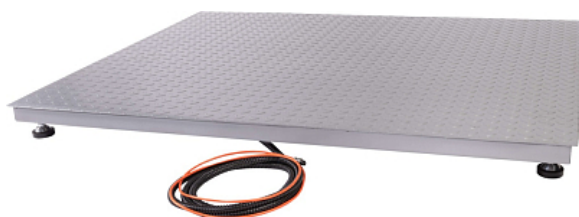

### Платформенные весы Scale 1,5 СКП 1020 2

**Цена с НДС: 55 599 руб.**

Артикул: **788556**

Есть в наличии

Гарантия	12 мес.
Страна-производитель	Россия
Наибольший предел взвешивания, кг	1500
Наименьший предел взвешивания, кг	0.02
Размер платформы, мм	1000x2000
Дискретность, гр	от 0.2 до 0.5
Подключение, В	220
Ширина, мм	1000
Глубина, мм	2000
Высота, мм	70
Вес (без упаковки), кг	107
Вес (с упаковкой), кг	117

Весы платформенные [Scale 1.5 СКП 1020 2](#) предназначены для определения веса широкого спектра продукции в складских помещениях, транспортных компаниях, производственных цехах, распределительных центрах и других отраслях. Модель оснащена светодиодным дисплеем и регулируемыми ножками. Материал изделия - окрашенное рифленое железо.

#### Технические характеристики:

- Диапазон рабочих температур: от -10 до 40 °С
- Размеры платформы: 1000x2000 мм
- Толщина грузовой платформой: 4 мм
- Наибольший предел взвешивания: 600/1500 кг
- Интерфейс RS-232: передача данных в компьютер или на дублирующее табло
- Двухдиапазонное взвешивание
- Электроника весов СКП сертифицирована в РФ
- Можно взвешивать как стандартные, так и крупногабаритные грузы
- Виден общий вес нескольких взвешиваний
- Весы надёжно защищены от ржавчины
- Провода надёжно защищены от повреждений
- Питание от сети и автономное
- Подключение принтера
- Возможность работы от аккумулятора до 72 часов

**Опционально доступно к заказу:**

- Весовой индикатор [CAS CI](#)
- Весовой индикатор CAS NT
- Весовой индикатор [CAS BI](#)
- Весовой индикатор CAS PDI
- При необходимости СКП можно встроить в пол с помощью опалубки
- Крепление весового терминала на стойке или на стене
- Возможность производить нестандартные размеры платформы по запросу
- Подключение к WiFi (при наличии RS-232)
- Пандус для заезда тележки с грузом или роклы
- Съёмная стойка