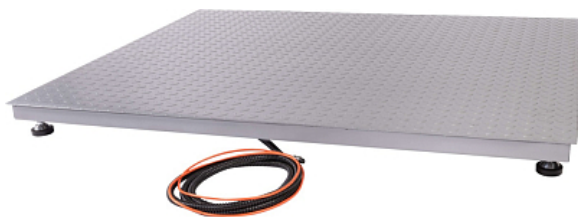

Коммерческое предложение от 30.06.2026

Платформенные весы Scale 0,5 СКП 1020 2

Цена с НДС: 56 087 руб.

Артикул: **288893**

Есть в наличии

Гарантия	12 мес.
Страна-производитель	Россия
Наибольший предел взвешивания, кг	500
Наименьший предел взвешивания, кг	0.02
Размер платформы, мм	1000x2000
Дискретность, гр	0.2от 0.1 до 0.2
Подключение, В	220
Ширина, мм	1000
Глубина, мм	2000
Высота, мм	70
Вес (без упаковки), кг	107
Вес (с упаковкой), кг	117

Весы платформенные [Scale 0.5 СКП 1020 2](#) предназначены для определения веса широкого спектра продукции в складских помещениях, транспортных компаниях, производственных цехах, распределительных центрах и других отраслях. Модель оснащена светодиодным дисплеем и регулируемыми ножками. Материал изделия - окрашенное рифленое железо.

Технические характеристики:

- Диапазон рабочих температур: от -10 до 40 °С
- Размеры платформы: 1000x2000 мм
- Толщина грузовой платформой: 4 мм
- Наибольший предел взвешивания: 250/500 кг
- Интерфейс RS-232: передача данных в компьютер или на дублирующее табло
- Двухдиапазонное взвешивание
- Электроника весов СКП сертифицирована в РФ
- Можно взвешивать как стандартные, так и крупногабаритные грузы
- Виден общий вес нескольких взвешиваний
- Весы надёжно защищены от ржавчины
- Провода надёжно защищены от повреждений
- Питание от сети и автономное
- Подключение принтера
- Возможность работы от аккумулятора до 72 часов

Опционально доступно к заказу:

- Весовой индикатор [CAS CI](#)
- Весовой индикатор CAS NT
- Весовой индикатор [CAS BI](#)
- Весовой индикатор CAS PDI
- При необходимости СКП можно встроить в пол с помощью опалубки
- Крепление весового терминала на стойке или на стене
- Возможность производить нестандартные размеры платформы по запросу
- Подключение к WiFi (при наличии RS-232)
- Пандус для заезда тележки с грузом или роклы
- Съёмная стойка