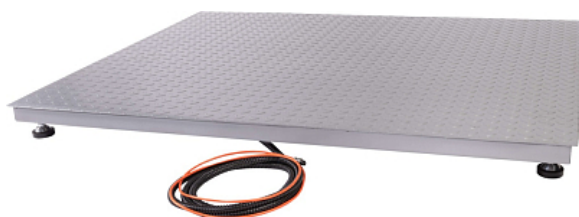

### Платформенные весы Scale 2 СКП 1515 2

**Цена с НДС: 60 957 руб.**

Артикул: **207649**

Есть в наличии

Гарантия	12 мес.
Страна-производитель	Россия
Наибольший предел взвешивания, кг	2000
Наименьший предел взвешивания, кг	0.02
Размер платформы, мм	1500x1500
Дискретность, гр	1от 0.5 до 1
Подключение, В	220
Ширина, мм	1500
Глубина, мм	1500
Высота, мм	90
Вес (без упаковки), кг	165
Вес (с упаковкой), кг	175

Весы платформенные [Scale 2 СКП 1515 2](#) предназначены для определения веса широкого спектра продукции в складских помещениях, транспортных компаниях, производственных цехах, распределительных центрах и других отраслях. Модель оснащена светодиодным дисплеем и регулируемыми ножками. Материал изделия - окрашенное рифленое железо.

#### Технические характеристики:

- Диапазон рабочих температур: от -10 до 40 °С
- Размеры платформы: 1500x1500 мм
- Толщина грузовой платформой: 4 мм
- Наибольший предел взвешивания: 1000/2000 кг
- Интерфейс RS-232: передача данных в компьютер или на дублирующее табло
- Двухдиапазонное взвешивание
- Электроника весов СКП сертифицирована в РФ
- Можно взвешивать как стандартные, так и крупногабаритные грузы
- Виден общий вес нескольких взвешиваний
- Весы надёжно защищены от ржавчины
- Провода надёжно защищены от повреждений
- Питание от сети и автономное
- Подключение принтера
- Возможность работы от аккумулятора до 72 часов

**Опционально доступно к заказу:**

- Весовой индикатор [CAS CI](#)
- Весовой индикатор CAS NT
- Весовой индикатор [CAS BI](#)
- Весовой индикатор CAS PDI
- При необходимости СКП можно встроить в пол с помощью опалубки
- Крепление весового терминала на стойке или на стене
- Возможность производить нестандартные размеры платформы по запросу
- Подключение к WiFi (при наличии RS-232)
- Пандус для заезда тележки с грузом или роклы
- Съёмная стойка