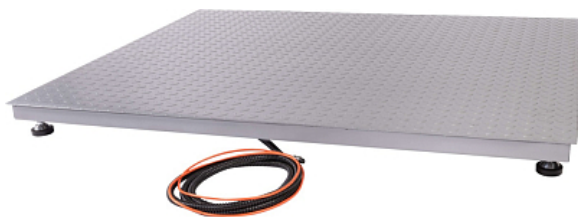

Коммерческое предложение от 10.05.2026

Платформенные весы Scale 0,5 СКП 1515 2

Цена с НДС: 58 058 руб.

Артикул: **873963**

Есть в наличии

Гарантия	12 мес.
Страна-производитель	Россия
Наибольший предел взвешивания, кг	500
Наименьший предел взвешивания, кг	0.02
Размер платформы, мм	1500x1500
Дискретность, гр	от 0.1 до 0.2
Подключение, В	220
Ширина, мм	1500
Глубина, мм	1500
Высота, мм	90
Вес (без упаковки), кг	165
Вес (с упаковкой), кг	175

Весы платформенные [Scale 0.5 СКП 1515 2](#) предназначены для определения веса широкого спектра продукции в складских помещениях, транспортных компаниях, производственных цехах, распределительных центрах и других отраслях. Модель оснащена светодиодным дисплеем и регулируемыми ножками. Материал изделия - окрашенное рифленое железо.

Технические характеристики:

- Диапазон рабочих температур: от -10 до 40 °С
- Размеры платформы: 1500x1500 мм
- Толщина грузовой платформой: 4 мм
- Наибольший предел взвешивания: 250/500 кг
- Интерфейс RS-232: передача данных в компьютер или на дублирующее табло
- Двухдиапазонное взвешивание
- Электроника весов СКП сертифицирована в РФ
- Можно взвешивать как стандартные, так и крупногабаритные грузы
- Виден общий вес нескольких взвешиваний
- Весы надёжно защищены от ржавчины
- Провода надёжно защищены от повреждений
- Питание от сети и автономное
- Подключение принтера
- Возможность работы от аккумулятора до 72 часов

Опционально доступно к заказу:

- Весовой индикатор [CAS CI](#)
- Весовой индикатор CAS NT
- Весовой индикатор [CAS BI](#)
- Весовой индикатор CAS PDI
- При необходимости СКП можно встроить в пол с помощью опалубки
- Крепление весового терминала на стойке или на стене
- Возможность производить нестандартные размеры платформы по запросу
- Подключение к WiFi (при наличии RS-232)
- Пандус для заезда тележки с грузом или роклы
- Съёмная стойка