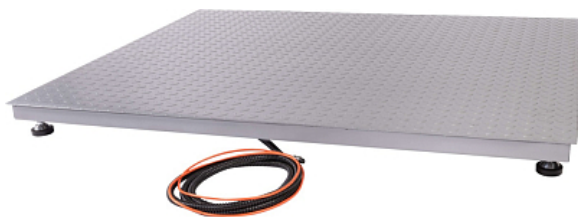

Коммерческое предложение от 10.05.2026

Платформенные весы Scale 2 СКП 1215 2

Цена с НДС: 47 374 руб.

Артикул: **607669**

Есть в наличии

Гарантия	12 мес.
Страна-производитель	Россия
Наибольший предел взвешивания, кг	2000
Наименьший предел взвешивания, кг	0.02
Размер платформы, мм	1200x1500
Дискретность, гр	от 0.5 до 1
Подключение, В	220
Ширина, мм	1200
Глубина, мм	1500
Высота, мм	90
Вес (без упаковки), кг	100
Вес (с упаковкой), кг	110

Весы платформенные [Scale 2 СКП 1215 2](#) предназначены для определения веса широкого спектра продукции в складских помещениях, транспортных компаниях, производственных цехах, распределительных центрах и других отраслях. Модель оснащена светодиодным дисплеем и регулируемыми ножками. Материал изделия - окрашенное рифленое железо.

Технические характеристики:

- Диапазон рабочих температур: от -10 до 40 °С
- Размеры платформы: 1200x1500 мм
- Толщина грузовой платформой: 4 мм
- Наибольший предел взвешивания: 1000/2000 кг
- Интерфейс RS-232: передача данных в компьютер или на дублирующее табло
- Двухдиапазонное взвешивание
- Электроника весов СКП сертифицирована в РФ
- Можно взвешивать как стандартные, так и крупногабаритные грузы
- Виден общий вес нескольких взвешиваний
- Весы надёжно защищены от ржавчины
- Провода надёжно защищены от повреждений
- Питание от сети и автономное
- Подключение принтера
- Возможность работы от аккумулятора до 72 часов

Опционально доступно к заказу:

- Весовой индикатор [CAS CI](#)
- Весовой индикатор CAS NT
- Весовой индикатор [CAS BI](#)
- Весовой индикатор CAS PDI
- При необходимости СКП можно встроить в пол с помощью опалубки
- Крепление весового терминала на стойке или на стене
- Возможность производить нестандартные размеры платформы по запросу
- Подключение к WiFi (при наличии RS-232)
- Пандус для заезда тележки с грузом или роклы
- Съёмная стойка