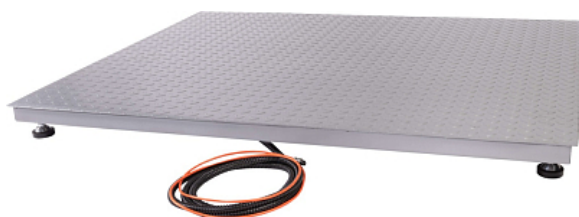

Коммерческое предложение от 06.07.2026

Платформенные весы Scale 1,5 СКП 1215 2

Цена с НДС: 49 155 руб.

Артикул: **739559**

Есть в наличии

Гарантия	12 мес.
Страна-производитель	Россия
Наибольший предел взвешивания, кг	1500
Наименьший предел взвешивания, кг	0.02
Размер платформы, мм	1200x1500
Дискретность, гр	0.5от 0.2 до 0.5
Подключение, В	220
Ширина, мм	1200
Глубина, мм	1500
Высота, мм	90
Вес (без упаковки), кг	100
Вес (с упаковкой), кг	110

Весы платформенные [Scale 1.5 СКП 1215 2](#) предназначены для определения веса широкого спектра продукции в складских помещениях, транспортных компаниях, производственных цехах, распределительных центрах и других отраслях. Модель оснащена светодиодным дисплеем и регулируемыми ножками. Материал изделия - окрашенное рифленое железо.

Технические характеристики:

- Диапазон рабочих температур: от -10 до 40 °С
- Размеры платформы: 1200x1500 мм
- Толщина грузовой платформой: 4 мм
- Наибольший предел взвешивания: 600/1500 кг
- Интерфейс RS-232: передача данных в компьютер или на дублирующее табло
- Двухдиапазонное взвешивание
- Электроника весов СКП сертифицирована в РФ
- Можно взвешивать как стандартные, так и крупногабаритные грузы
- Виден общий вес нескольких взвешиваний
- Весы надёжно защищены от ржавчины
- Провода надёжно защищены от повреждений
- Питание от сети и автономное
- Подключение принтера
- Возможность работы от аккумулятора до 72 часов

Опционально доступно к заказу:

- Весовой индикатор [CAS CI](#)
- Весовой индикатор CAS NT
- Весовой индикатор [CAS BI](#)
- Весовой индикатор CAS PDI
- При необходимости СКП можно встроить в пол с помощью опалубки
- Крепление весового терминала на стойке или на стене
- Возможность производить нестандартные размеры платформы по запросу
- Подключение к WiFi (при наличии RS-232)
- Пандус для заезда тележки с грузом или роклы
- Съёмная стойка