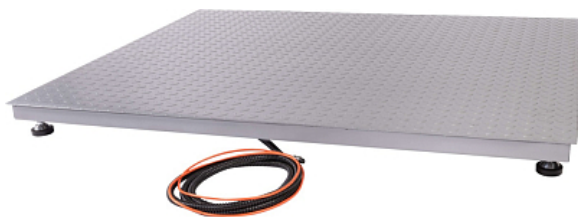

### Платформенные весы Scale 3 СКП 1212 2

**Цена с НДС: 44 669 руб.**

Артикул: **659482**

Есть в наличии

Гарантия	12 мес.
Страна-производитель	Россия
Наибольший предел взвешивания, кг	3000
Наименьший предел взвешивания, кг	0.02
Размер платформы, мм	1200x1200
Дискретность, гр	от 0.5 до 1
Подключение, В	220
Ширина, мм	1200
Глубина, мм	1200
Высота, мм	90
Вес (без упаковки), кг	85
Вес (с упаковкой), кг	95

Весы платформенные [Scale 3 СКП 1212 2](#) предназначены для определения веса широкого спектра продукции в складских помещениях, транспортных компаниях, производственных цехах, распределительных центрах и других отраслях. Модель оснащена светодиодным дисплеем и регулируемыми ножками. Материал изделия - окрашенное рифленое железо.

#### Технические характеристики:

- Диапазон рабочих температур: от -10 до 40 °С
- Размеры платформы: 1200x1200 мм
- Толщина грузовой платформой: 4 мм
- Наибольший предел взвешивания: 1500/3000 кг
- Интерфейс RS-232: передача данных в компьютер или на дублирующее табло
- Двухдиапазонное взвешивание
- Электроника весов СКП сертифицирована в РФ
- Можно взвешивать как стандартные, так и крупногабаритные грузы
- Виден общий вес нескольких взвешиваний
- Весы надёжно защищены от ржавчины
- Провода надёжно защищены от повреждений
- Питание от сети и автономное
- Подключение принтера
- Возможность работы от аккумулятора до 72 часов

**Опционально доступно к заказу:**

- Весовой индикатор [CAS CI](#)
- Весовой индикатор CAS NT
- Весовой индикатор [CAS BI](#)
- Весовой индикатор CAS PDI
- При необходимости СКП можно встроить в пол с помощью опалубки
- Крепление весового терминала на стойке или на стене
- Возможность производить нестандартные размеры платформы по запросу
- Подключение к WiFi (при наличии RS-232)
- Пандус для заезда тележки с грузом или роклы
- Съёмная стойка