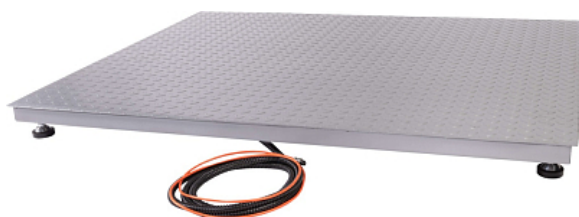

Коммерческое предложение от 30.06.2026

Платформенные весы Scale 1,5 СКП 1212 2

Цена с НДС: 46 061 руб.

Артикул: **841847**

Есть в наличии

Гарантия	12 мес.
Страна-производитель	Россия
Наибольший предел взвешивания, кг	1500
Наименьший предел взвешивания, кг	0.02
Размер платформы, мм	1200x1200
Дискретность, гр	0.5от 0.2 до 0.5
Подключение, В	220
Ширина, мм	1200
Глубина, мм	1200
Высота, мм	90
Вес (без упаковки), кг	85
Вес (с упаковкой), кг	95

Весы платформенные [Scale 1.5 СКП 1212 2](#) предназначены для определения веса широкого спектра продукции в складских помещениях, транспортных компаниях, производственных цехах, распределительных центрах и других отраслях. Модель оснащена светодиодным дисплеем и регулируемыми ножками. Материал изделия - окрашенное рифленое железо.

Технические характеристики:

- Диапазон рабочих температур: от -10 до 40 °С
- Размеры платформы: 1200x1200 мм
- Толщина грузовой платформой: 4 мм
- Наибольший предел взвешивания: 600/1500 кг
- Интерфейс RS-232: передача данных в компьютер или на дублирующее табло
- Двухдиапазонное взвешивание
- Электроника весов СКП сертифицирована в РФ
- Можно взвешивать как стандартные, так и крупногабаритные грузы
- Виден общий вес нескольких взвешиваний
- Весы надёжно защищены от ржавчины
- Провода надёжно защищены от повреждений
- Питание от сети и автономное
- Подключение принтера
- Возможность работы от аккумулятора до 72 часов

Опционально доступно к заказу:

- Весовой индикатор [CAS CI](#)
- Весовой индикатор CAS NT
- Весовой индикатор [CAS BI](#)
- Весовой индикатор CAS PDI
- При необходимости СКП можно встроить в пол с помощью опалубки
- Крепление весового терминала на стойке или на стене
- Возможность производить нестандартные размеры платформы по запросу
- Подключение к WiFi (при наличии RS-232)
- Пандус для заезда тележки с грузом или роклы
- Съёмная стойка