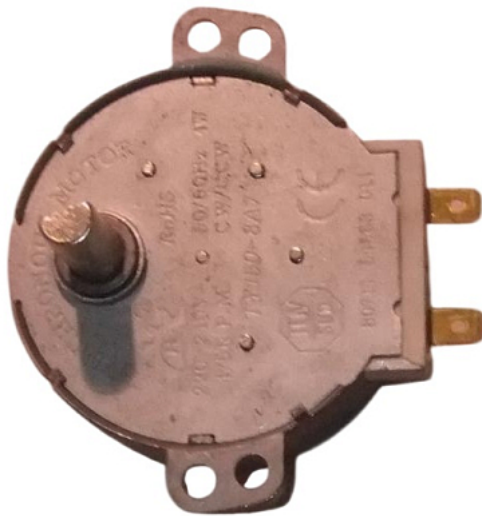

Коммерческое предложение от 25.04.2026

Мотор сброса льда Cooleq 39 для льдогенератора ZB-15AP

Цена: 2 050 руб.

Артикул: **685643**

Под заказ

| | |
|------------------------|--------|
| Гарантия | 6 мес. |
| Страна-производитель | Китай |
| Ширина, мм | 80 |
| Глубина, мм | 70 |
| Высота, мм | 60 |
| Вес (без упаковки), кг | 0.3 |
| Вес (с упаковкой), кг | 0.35 |

Мотор сброса льда **Cooleq 39** подходит к льдогенератору **ZB-15AP**.

Цена, указанная в данном коммерческом предложении, действительна 1 день.