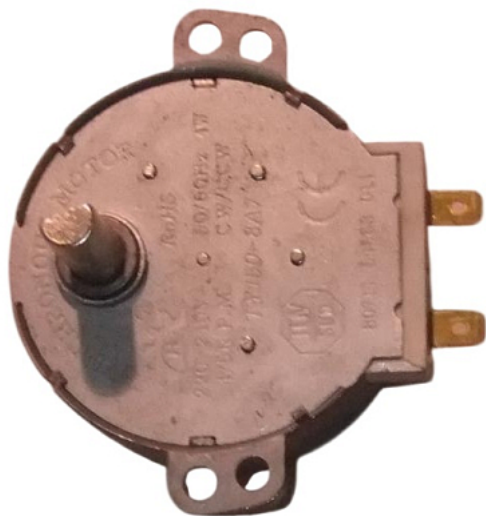

Коммерческое предложение от 10.06.2026

Мотор сброса льда Cooleq 39 для льдогенератора ZB-15AP

Цена: 2 050 руб.

Артикул: **685643**

Под заказ

Гарантия	6 мес.
Страна-производитель	Китай
Ширина, мм	80
Глубина, мм	70
Высота, мм	60
Вес (без упаковки), кг	0.3
Вес (с упаковкой), кг	0.35

Мотор сброса льда **Cooleq 39** подходит к льдогенератору **ZB-15AP**.

Цена, указанная в данном коммерческом предложении, действительна 1 день.