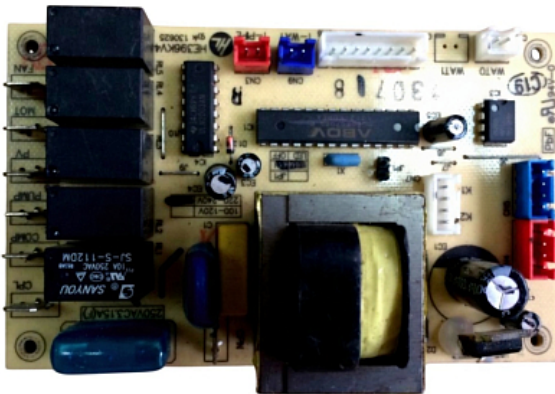

Коммерческое предложение от 11.06.2026

Плата силовая Cooleq 43 для льдогенератора ZB-15AP

Цена: 11 400 руб.

Артикул: **188716**

Под заказ

Гарантия	6 мес.
Страна-производитель	Китай
Ширина, мм	110
Глубина, мм	100
Высота, мм	40
Вес (без упаковки), кг	0.15
Вес (с упаковкой), кг	0.2

Плата силовая **Cooleq 43** подходит к льдогенератору **ZB-15AP**.

Цена, указанная в данном коммерческом предложении, действительна 1 день.