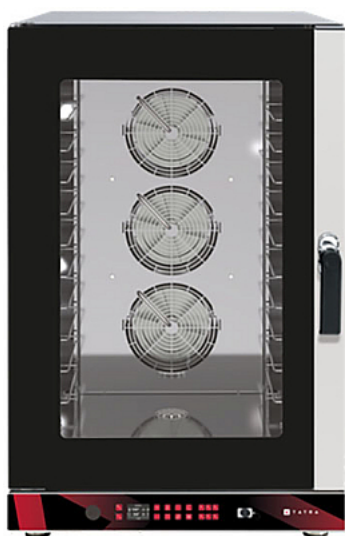

Коммерческое предложение от 05.04.2026

Пароконвектомат Tatra TBI 10 DC.5V

Цена с НДС: 405 300 руб.

Артикул: **224535**

Ожидается

Гарантия	12 мес.
Страна-производитель	Италия
Способ образования пара	инжектор
Количество уровней	10
Тип подключения	электричество
Тип габаритности/противня	от GN 1/1 до 600x400 мм
Расстояние между уровнями, мм	80
Пароувлажнение	да
Подключение к воде	да
Панель управления	Touch Screen
Управление	электронное
Автоматическая мойка	Есть
Подключение, В	380
Мощность, кВт	15.8
Ширина, мм	817
Глубина, мм	825
Высота, мм	1317
Вес (без упаковки), кг	128
Вес (с упаковкой), кг	144

Пароконвектомат [Tatra TBI 10 DC.5V](#) предназначен для выпечки хлебобулочных и кондитерских изделий на предприятиях общественного питания, торговли и пищевых производствах. Модель оснащена электронным управлением с LCD экраном 2.4", 3 реверсивными вентиляторами, инжекторным пароувлажнением, автоматической мойкой, USB портом, подсветкой галогенной лампой и закругленными краями для легкой чистки. Материал камеры и корпуса - высококачественная нержавеющая сталь, материал дверцы - двойное жаропрочное стекло.