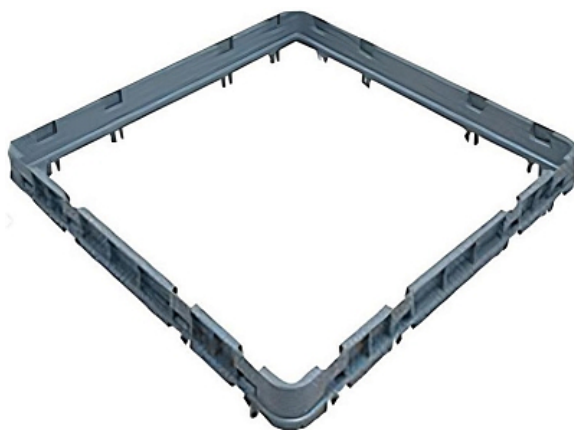

## Коммерческое предложение от 01.07.2026

Секция дополнительная Tribeca (500x500 мм, закрытая, без ячеек)

**Цена с НДС: 1 917 руб.**

Артикул: **694188**

Есть в наличии

Страна-производитель	Турция
Размер кассеты, мм	500x500
Тип	надставка для кассет
Ширина, мм	500
Глубина, мм	500
Высота, мм	70
Вес (без упаковки), кг	1.2
Вес (с упаковкой), кг	1.2

Надставка для кассеты [Tribeca](#) используется для безопасной мойки фужеров, стаканов, бокалов, стопок и рюмок в профессиональных посудомоечных машинах на предприятиях общественного питания, торговли, пищевых производствах, гостиничном бизнесе и прочих сферах деятельности. Модель является дополнением к основной кассете для получения полноразмерной кассеты. Материал изготовления - сверхпрочный пластик.