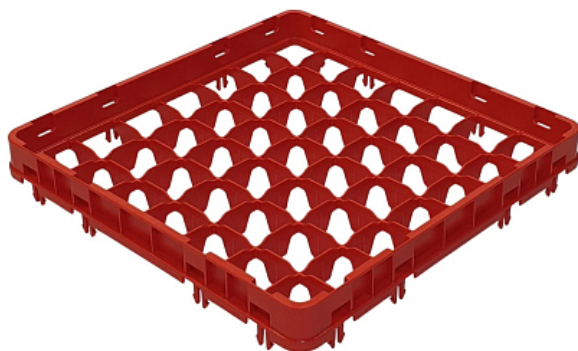

Коммерческое предложение от 01.07.2026

Секция дополнительная Tribeca (500x500 мм, 49 ячеек, закрытая е1)

Цена с НДС: 1 894 руб.

Артикул: **174709**

Есть в наличии

Страна-производитель	Турция
Размер кассеты, мм	500x500
Тип	надставка для кассет
Ширина, мм	500
Глубина, мм	500
Высота, мм	70
Вес (без упаковки), кг	1
Вес (с упаковкой), кг	1

Надставка для кассеты [Tribeca](#) используется для безопасной мойки фужеров, стаканов, бокалов, стопок и рюмок в профессиональных посудомоечных машинах на предприятиях общественного питания, торговли, пищевых производствах, гостиничном бизнесе и прочих сферах деятельности. Модель является дополнением к основной кассете для получения полноразмерной кассеты. Материал изготовления - сверхпрочный пластик.