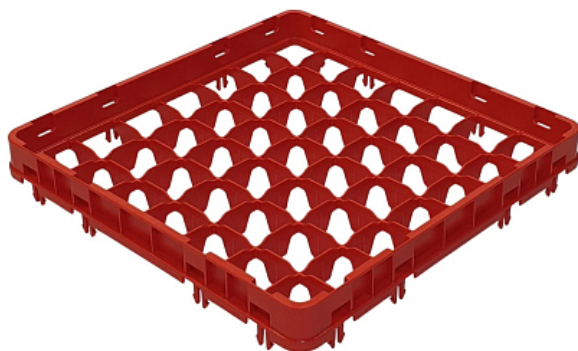

Коммерческое предложение от 11.05.2026

Секция дополнительная Tribeca (500x500 мм, 49 ячеек, закрытая е1)

Цена с НДС: 1 560 руб.

Артикул: **174709**

Есть в наличии

Страна-производитель	Турция
Размер кассеты, мм	500x500
Тип	надставка для кассет
Ширина, мм	500
Глубина, мм	500
Высота, мм	70
Вес (без упаковки), кг	1
Вес (с упаковкой), кг	1

Надставка для кассеты [Tribeca](#) используется для безопасной мойки фужеров, стаканов, бокалов, стопок и рюмок в профессиональных посудомоечных машинах на предприятиях общественного питания, торговли, пищевых производствах, гостиничном бизнесе и прочих сферах деятельности. Модель является дополнением к основной кассете для получения полноразмерной кассеты. Материал изготовления - сверхпрочный пластик.