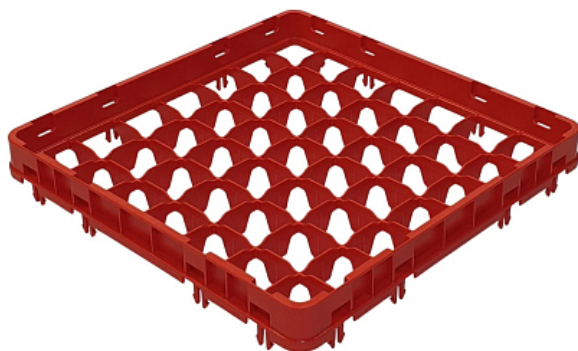

Коммерческое предложение от 01.07.2026

Секция дополнительная Tribeca (500x500 мм, 49 ячеек, закрытая е2)

Цена с НДС: 1 950 руб.

Артикул: **782179**

Есть в наличии

Страна-производитель	Турция
Размер кассеты, мм	500x500
Тип	надставка для кассет
Ширина, мм	500
Глубина, мм	500
Высота, мм	70
Вес (без упаковки), кг	1
Вес (с упаковкой), кг	1

Надставка для кассеты [Tribeca](#) используется для безопасной мойки фужеров, стаканов, бокалов, стопок и рюмок в профессиональных посудомоечных машинах на предприятиях общественного питания, торговли, пищевых производствах, гостиничном бизнесе и прочих сферах деятельности. Модель является дополнением к основной кассете для получения полноразмерной кассеты. Материал изготовления - сверхпрочный пластик.