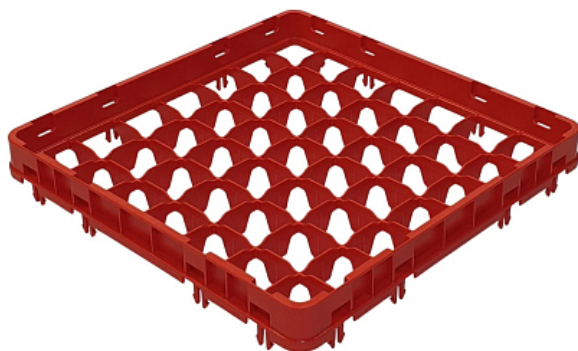

Коммерческое предложение от 11.05.2026

Секция дополнительная Tribeca (500x500 мм, 49 ячеек, закрытая е2)

Цена с НДС: 1 736 руб.

Артикул: **782179**

Есть в наличии

Страна-производитель	Турция
Размер кассеты, мм	500x500
Тип	надставка для кассет
Ширина, мм	500
Глубина, мм	500
Высота, мм	70
Вес (без упаковки), кг	1
Вес (с упаковкой), кг	1

Надставка для кассеты [Tribeca](#) используется для безопасной мойки фужеров, стаканов, бокалов, стопок и рюмок в профессиональных посудомоечных машинах на предприятиях общественного питания, торговли, пищевых производствах, гостиничном бизнесе и прочих сферах деятельности. Модель является дополнением к основной кассете для получения полноразмерной кассеты. Материал изготовления - сверхпрочный пластик.