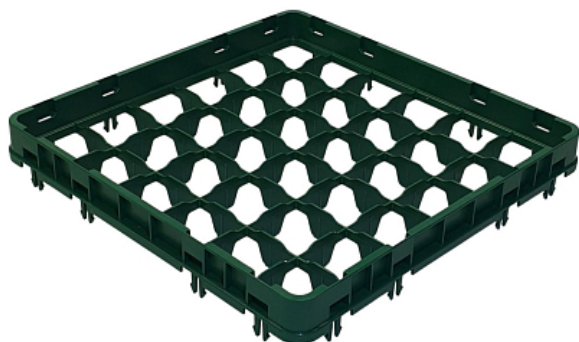

## Коммерческое предложение от 11.05.2026

Секция дополнительная Tribeca (500x500 мм, 36 ячеек, закрытая е1)

**Цена с НДС: 1 781 руб.**

Артикул: **414543**

Есть в наличии

Страна-производитель	Турция
Размер кассеты, мм	500x500
Тип	надставка для кассет
Ширина, мм	500
Глубина, мм	500
Высота, мм	70
Вес (без упаковки), кг	1
Вес (с упаковкой), кг	1

Надставка для кассеты [Tribeca](#) используется для безопасной мойки фужеров, стаканов, бокалов, стопок и рюмок в профессиональных посудомоечных машинах на предприятиях общественного питания, торговли, пищевых производствах, гостиничном бизнесе и прочих сферах деятельности. Модель является дополнением к основной кассете для получения полноразмерной кассеты. Материал изготовления - сверхпрочный пластик.