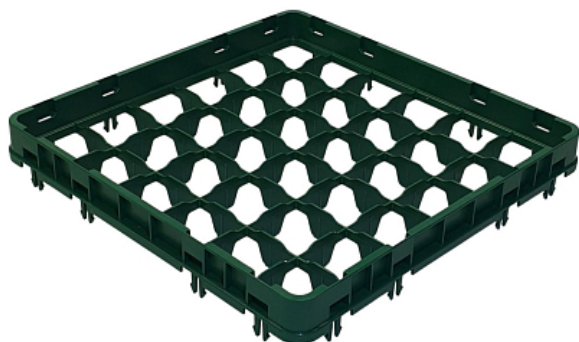

Коммерческое предложение от 01.07.2026

Секция дополнительная Tribeca (500x500 мм, 36 ячеек, закрытая е1)

Цена с НДС: 1 800 руб.

Артикул: **414543**

Есть в наличии

Страна-производитель	Турция
Размер кассеты, мм	500x500
Тип	надставка для кассет
Ширина, мм	500
Глубина, мм	500
Высота, мм	70
Вес (без упаковки), кг	1
Вес (с упаковкой), кг	1

Надставка для кассеты [Tribeca](#) используется для безопасной мойки фужеров, стаканов, бокалов, стопок и рюмок в профессиональных посудомоечных машинах на предприятиях общественного питания, торговли, пищевых производствах, гостиничном бизнесе и прочих сферах деятельности. Модель является дополнением к основной кассете для получения полноразмерной кассеты. Материал изготовления - сверхпрочный пластик.