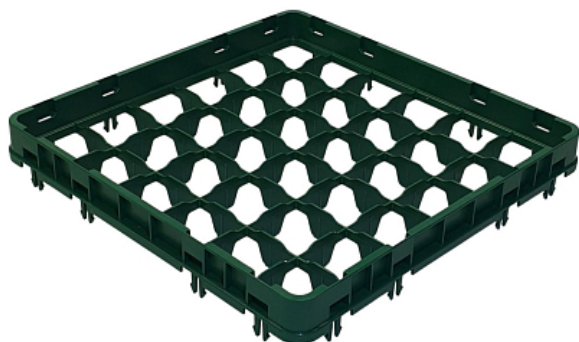

Коммерческое предложение от 11.05.2026

Секция дополнительная Tribeca (500x500 мм, 36 ячеек, закрытая е2)

Цена с НДС: 1 626 руб.

Артикул: **631931**

Есть в наличии

Страна-производитель	Турция
Размер кассеты, мм	500x500
Тип	надставка для кассет
Ширина, мм	500
Глубина, мм	500
Высота, мм	70
Вес (без упаковки), кг	1
Вес (с упаковкой), кг	1

Надставка для кассеты [Tribeca](#) используется для безопасной мойки фужеров, стаканов, бокалов, стопок и рюмок в профессиональных посудомоечных машинах на предприятиях общественного питания, торговли, пищевых производствах, гостиничном бизнесе и прочих сферах деятельности. Модель является дополнением к основной кассете для получения полноразмерной кассеты. Материал изготовления - сверхпрочный пластик.