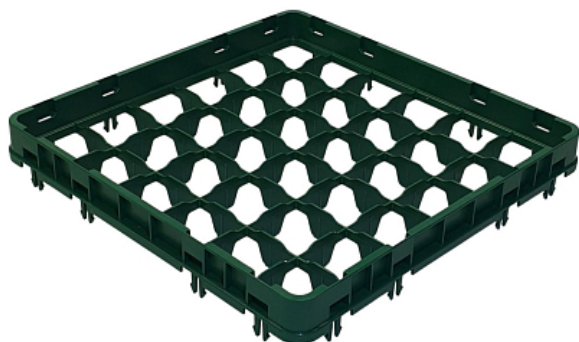

Коммерческое предложение от 01.07.2026

Секция дополнительная Tribeca (500x500 мм, 36 ячеек, закрытая е2)

Цена с НДС: 1 828 руб.

Артикул: **631931**

Есть в наличии

Страна-производитель	Турция
Размер кассеты, мм	500x500
Тип	надставка для кассет
Ширина, мм	500
Глубина, мм	500
Высота, мм	70
Вес (без упаковки), кг	1
Вес (с упаковкой), кг	1

Надставка для кассеты [Tribeca](#) используется для безопасной мойки фужеров, стаканов, бокалов, стопок и рюмок в профессиональных посудомоечных машинах на предприятиях общественного питания, торговли, пищевых производствах, гостиничном бизнесе и прочих сферах деятельности. Модель является дополнением к основной кассете для получения полноразмерной кассеты. Материал изготовления - сверхпрочный пластик.