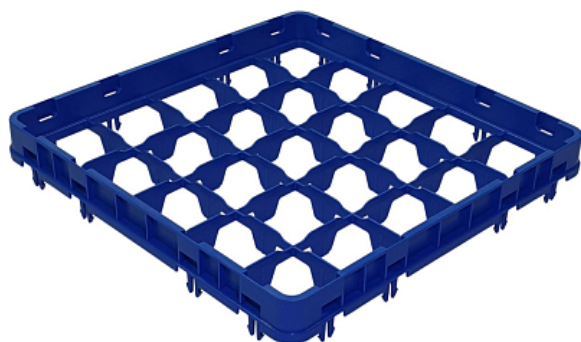

## Коммерческое предложение от 11.05.2026

Секция дополнительная Tribeca (500x500 мм, 25 ячеек, закрытая е1)

**Цена с НДС: 1 671 руб.**

Артикул: **244492**

**Есть в наличии**

Страна-производитель	Турция
Размер кассеты, мм	500x500
Тип	надставка для кассет
Ширина, мм	500
Глубина, мм	500
Высота, мм	70
Вес (без упаковки), кг	0.9
Вес (с упаковкой), кг	0.9

Надставка для кассеты [Tribeca](#) используется для безопасной мойки фужеров, стаканов, бокалов, стопок и рюмок в профессиональных посудомоечных машинах на предприятиях общественного питания, торговли, пищевых производствах, гостиничном бизнесе и прочих сферах деятельности. Модель является дополнением к основной кассете для получения полноразмерной кассеты. Материал изготовления - сверхпрочный пластик.