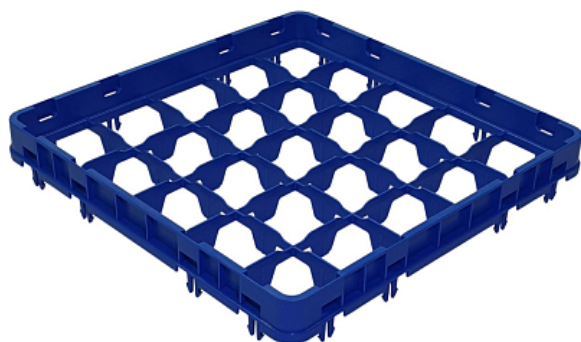

Коммерческое предложение от 04.07.2026

Секция дополнительная Tribeca (500x500 мм, 25 ячеек, закрытая е1)

Цена с НДС: 1 876 руб.

Артикул: **244492**

Есть в наличии

Страна-производитель	Турция
Размер кассеты, мм	500x500
Тип	надставка для кассет
Ширина, мм	500
Глубина, мм	500
Высота, мм	70
Вес (без упаковки), кг	0.9
Вес (с упаковкой), кг	0.9

Надставка для кассеты [Tribeca](#) используется для безопасной мойки фужеров, стаканов, бокалов, стопок и рюмок в профессиональных посудомоечных машинах на предприятиях общественного питания, торговли, пищевых производствах, гостиничном бизнесе и прочих сферах деятельности. Модель является дополнением к основной кассете для получения полноразмерной кассеты. Материал изготовления - сверхпрочный пластик.