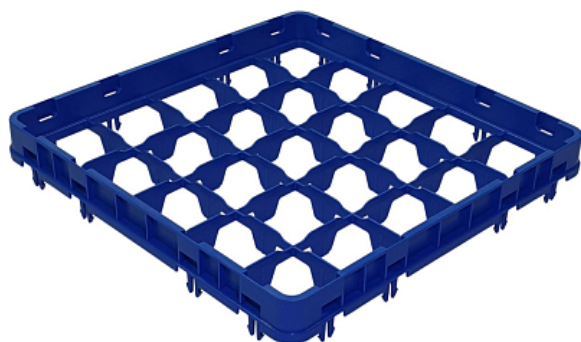

## Коммерческое предложение от 11.05.2026

Секция дополнительная Tribeca (500x500 мм, 25 ячеек, закрытая е2)

**Цена с НДС: 1 602 руб.**

Артикул: **642089**

Есть в наличии

Страна-производитель	Турция
Размер кассеты, мм	500x500
Тип	надставка для кассет
Ширина, мм	500
Глубина, мм	500
Высота, мм	70
Вес (без упаковки), кг	0.9
Вес (с упаковкой), кг	0.9

Надставка для кассеты [Tribeca](#) используется для безопасной мойки фужеров, стаканов, бокалов, стопок и рюмок в профессиональных посудомоечных машинах на предприятиях общественного питания, торговли, пищевых производствах, гостиничном бизнесе и прочих сферах деятельности. Модель является дополнением к основной кассете для получения полноразмерной кассеты. Материал изготовления - сверхпрочный пластик.