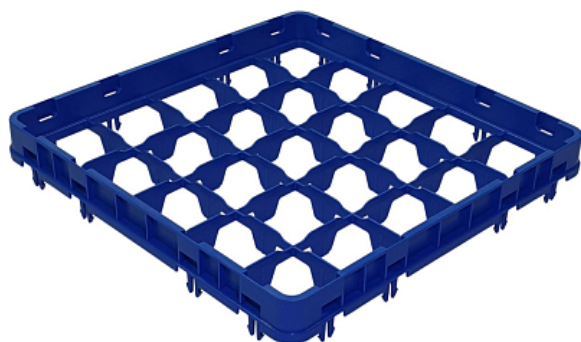

## Коммерческое предложение от 01.07.2026

Секция дополнительная Tribeca (500x500 мм, 25 ячеек, закрытая е2)

**Цена с НДС: 1 802 руб.**

Артикул: **642089**

**Есть в наличии**

Страна-производитель	Турция
Размер кассеты, мм	500x500
Тип	надставка для кассет
Ширина, мм	500
Глубина, мм	500
Высота, мм	70
Вес (без упаковки), кг	0.9
Вес (с упаковкой), кг	0.9

Надставка для кассеты [Tribeca](#) используется для безопасной мойки фужеров, стаканов, бокалов, стопок и рюмок в профессиональных посудомоечных машинах на предприятиях общественного питания, торговли, пищевых производствах, гостиничном бизнесе и прочих сферах деятельности. Модель является дополнением к основной кассете для получения полноразмерной кассеты. Материал изготовления - сверхпрочный пластик.