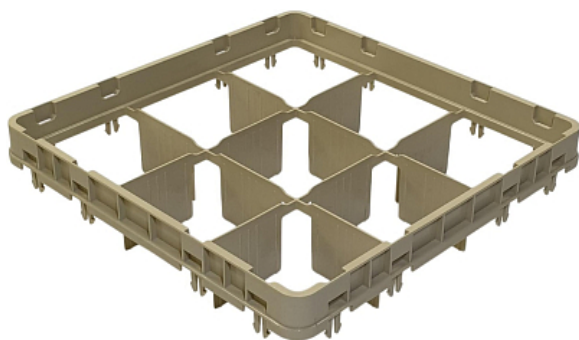

Коммерческое предложение от 11.05.2026

Секция дополнительная Tribeca (500x500 мм, 9 ячеек, закрытая е2)

Цена с НДС: 1 698 руб.

Артикул: **204801**

Под заказ

Страна-производитель	Турция
Размер кассеты, мм	500x500
Тип	надставка для кассет
Ширина, мм	500
Глубина, мм	500
Высота, мм	70
Вес (без упаковки), кг	0.6
Вес (с упаковкой), кг	0.6

Надставка для кассеты [Tribeca](#) используется для безопасной мойки фужеров, стаканов, бокалов, стопок и рюмок в профессиональных посудомоечных машинах на предприятиях общественного питания, торговли, пищевых производствах, гостиничном бизнесе и прочих сферах деятельности. Модель является дополнением к основной кассете для получения полноразмерной кассеты. Материал изготовления - сверхпрочный пластик.