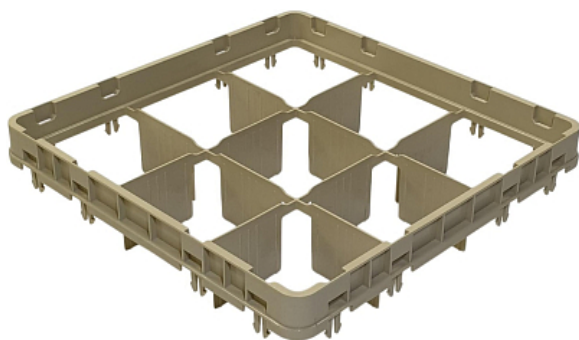

Коммерческое предложение от 04.07.2026

Секция дополнительная Tribeca (500x500 мм, 9 ячеек, закрытая е2)

Цена с НДС: 1 908 руб.

Артикул: **204801**

Под заказ

Страна-производитель	Турция
Размер кассеты, мм	500x500
Тип	надставка для кассет
Ширина, мм	500
Глубина, мм	500
Высота, мм	70
Вес (без упаковки), кг	0.6
Вес (с упаковкой), кг	0.6

Надставка для кассеты [Tribeca](#) используется для безопасной мойки фужеров, стаканов, бокалов, стопок и рюмок в профессиональных посудомоечных машинах на предприятиях общественного питания, торговли, пищевых производствах, гостиничном бизнесе и прочих сферах деятельности. Модель является дополнением к основной кассете для получения полноразмерной кассеты. Материал изготовления - сверхпрочный пластик.