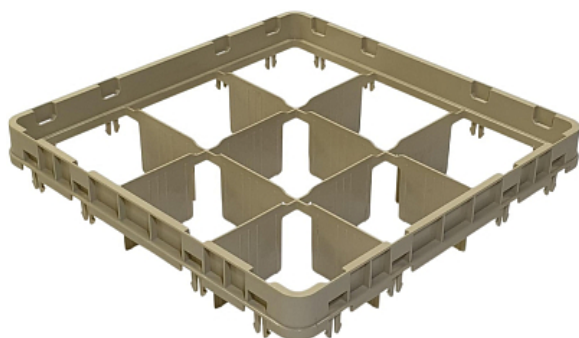

Коммерческое предложение от 01.07.2026

Секция дополнительная Tribeca (500x500 мм, 9 ячеек, закрытая е1)

Цена с НДС: 1 908 руб.

Артикул: **663983**

Под заказ

Страна-производитель	Турция
Размер кассеты, мм	500x500
Тип	надставка для кассет
Ширина, мм	500
Глубина, мм	500
Высота, мм	70
Вес (без упаковки), кг	0.9
Вес (с упаковкой), кг	0.9

Надставка для кассеты [Tribeca](#) используется для безопасной мойки фужеров, стаканов, бокалов, стопок и рюмок в профессиональных посудомоечных машинах на предприятиях общественного питания, торговли, пищевых производствах, гостиничном бизнесе и прочих сферах деятельности. Модель является дополнением к основной кассете для получения полноразмерной кассеты. Материал изготовления - сверхпрочный пластик.