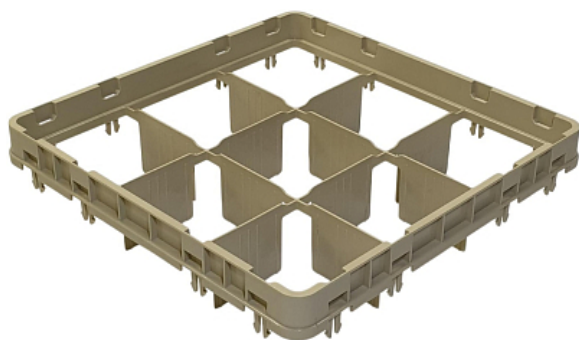

## Коммерческое предложение от 11.05.2026

Секция дополнительная Tribeca (500x500 мм, 9 ячеек, закрытая е1)

**Цена с НДС: 1 698 руб.**

Артикул: **663983**

Под заказ

Страна-производитель	Турция
Размер кассеты, мм	500x500
Тип	надставка для кассет
Ширина, мм	500
Глубина, мм	500
Высота, мм	70
Вес (без упаковки), кг	0.9
Вес (с упаковкой), кг	0.9

Надставка для кассеты [Tribeca](#) используется для безопасной мойки фужеров, стаканов, бокалов, стопок и рюмок в профессиональных посудомоечных машинах на предприятиях общественного питания, торговли, пищевых производствах, гостиничном бизнесе и прочих сферах деятельности. Модель является дополнением к основной кассете для получения полноразмерной кассеты. Материал изготовления - сверхпрочный пластик.