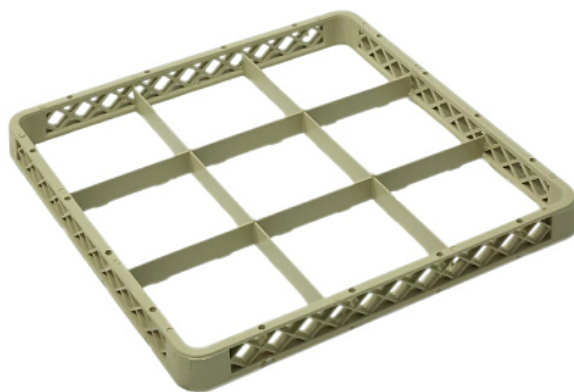

Коммерческое предложение от 01.07.2026

Секция дополнительная Tribeca (500x500 мм, 9 ячеек)

Цена с НДС: 1 164 руб.

Артикул: **549788**

Есть в наличии

Страна-производитель	Турция
Размер кассеты, мм	500x500
Тип	надставка для кассет
Ширина, мм	500
Глубина, мм	500
Высота, мм	40
Вес (без упаковки), кг	0.5
Вес (с упаковкой), кг	0.7

Надставка для кассеты [Tribeca](#) используется для мойки посуды и кухонного инвентаря в профессиональных посудомоечных машинах на предприятиях общественного питания, торговли, пищевых производствах, гостиничном бизнесе и прочих сферах деятельности. Модель является дополнением к основной кассете для получения полноразмерной кассеты. Материал изготовления - сверхпрочный пластик.