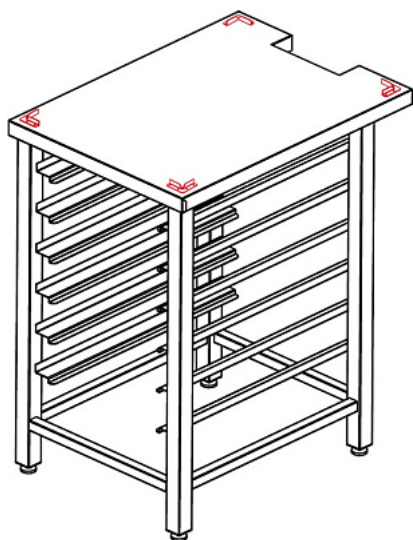

Коммерческое предложение от 18.04.2026

Подставка с направляющими Vortmax ППК 6/520/715/850

Цена с НДС: 19 771 руб.

Артикул: **749973**

Под заказ

Страна-производитель	Россия
Тип габаритности/противня	от GN 1/1 до 600x400 мм
Назначение	для пароконвектоматов и конвекционных печей
Тип подставки	открытый
Количество рядов направляющих	1
Количество уровней направляющих	6
Ширина, мм	520
Глубина, мм	715
Высота, мм	850
Вес (без упаковки), кг	22
Вес (с упаковкой), кг	24.2

Подставка с направляющими [Vortmax ППК 6/520/715/850](#) используется совместно с конвекционными печами и пароконвектоматами на предприятиях общественного питания и торговли. Модель оснащена обвязкой с 4-х сторон и регулируемыми по высоте ножками. Сварная конструкция выполнена из нержавеющей стали AISI 430, каркас - из трубы 40x40 мм.

Подставка имеет 6 уровней направляющих под листы 600x400мм и габаритности GN1/1. Загрузка осуществляется по узкой стороне, подставка имеет вырез в задней части столешницы 200x100мм для подключения оборудования.

Дополнительные характеристики:

- Количество уровней направляющих: 6
- Расстояние между уровнями: 98 мм

Цена, указанная в данном коммерческом предложении, действительна 1 день.

Цены указаны с учетом НДС.