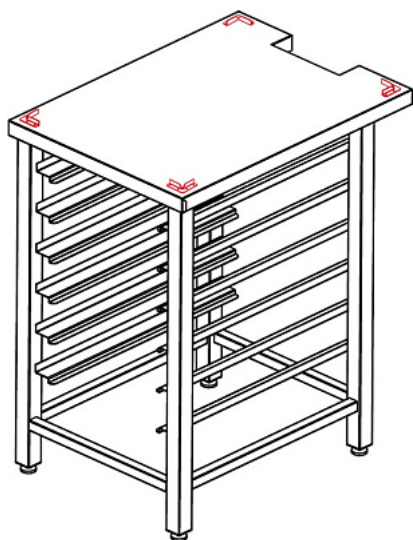

Коммерческое предложение от 15.06.2026

Подставка с направляющими Vortmax ППК 6/520/715/850

Цена с НДС: 20 609 руб.

Артикул: **749973**

Под заказ

Страна-производитель	Россия
Тип габаритности/противня	GN 1/1, 600x400 мм
Назначение	для пароконвектоматов и конвекционных печей
Тип подставки	открытый
Количество рядов направляющих	1
Количество уровней направляющих	6
Ширина, мм	520
Глубина, мм	715
Высота, мм	850
Вес (без упаковки), кг	22
Вес (с упаковкой), кг	24.2

Подставка с направляющими [Vortmax ППК 6/520/715/850](#) используется совместно с конвекционными печами и пароконвектоматами на предприятиях общественного питания и торговли. Модель оснащена обвязкой с 4-х сторон и регулируемыми по высоте ножками. Сварная конструкция выполнена из нержавеющей стали AISI 430, каркас - из трубы 40x40 мм.

Подставка имеет 6 уровней направляющих под листы 600x400мм и габаритности GN1/1. Загрузка осуществляется по узкой стороне, подставка имеет вырез в задней части столешницы 200x100мм для подключения оборудования.

Дополнительные характеристики:

- Количество уровней направляющих: 6
- Расстояние между уровнями: 98 мм

Цена, указанная в данном коммерческом предложении, действительна 1 день.

Цены указаны с учетом НДС.