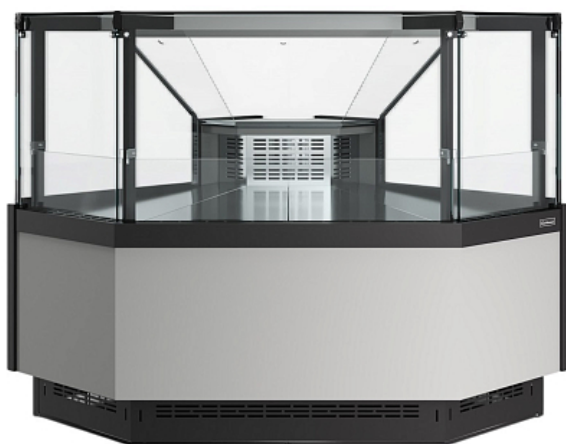

## Коммерческое предложение от 17.06.2026

Витрина холодильная Carboma BAVARIA 4 GC110 VV-5-1 (версия 2.0) (без боковин)

**Цена с НДС: 191 607 руб.**

Артикул: **912942**

Под заказ

Гарантия	12 мес.
Страна-производитель	Россия
Температурный режим, °C	от -5 до 5
Холодильный агрегат	встроенный
Тип охлаждения	динамическое
Тип	холодильная
Форма стекла	прямое
Подключение, В	220
Мощность, кВт	0.31
Ширина, мм	1715
Глубина, мм	1040
Высота, мм	1210
Вес (без упаковки), кг	160
Вес (с упаковкой), кг	220

Холодильная витрина [Carboma BAVARIA 4 GC110 VV-5-1](#) предназначена для охлаждения, демонстрационной выкладки и кратковременного хранения различных продуктов на предприятиях общественного питания, торговли и пищевых производствах. Модель оснащена микропроцессорным блоком управления, индикацией температуры, естественной оттайкой, LED-освещением, энергосберегающими шторкам и дополнительным накопителем. Материал столешницы - высококачественная нержавеющая сталь.

- Цены на витрины включают в себя стоимость передних панелей

**Опционально доступно к заказу:**

- Боковина со стеклопакетом
- Стыковочный комплект
- Перегородка
- Перегородка полнопрофильная ставится между витринами или в витринах длиной 2,0 2,5
- Полнопрофильный делитель (боковина +стеклопакет)
- LED освещение основной зоны (3000 K, PINK)
- Освещение переднего фронта (3000 K, 4000 K, PINK)
- Дополнительная экспозиционная полка
- Автоматическая электрическая оттайка
- Деревянная полка для хлебных изделий, сыра, деликатесов
- Полка для весов (ПНД)
- 2х ступенчатые поддоны для выкладки. Общая высота поддона -120 мм, общая глубина-480мм
- Колесная опора h-130 мм
- Защитный бампер
- Любое цветовое решение (по RAL)
- Паттерн фронтальной панели
- Отделка Egger фронтальной панели