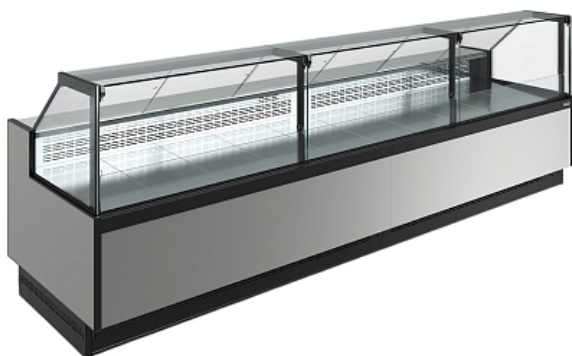

Коммерческое предложение от 03.05.2026

Витрина холодильная Carboma BAVARIA 4 GC110 VV 3,75-1 (версия 2.0) (без боковин)

Цена с НДС: 265 611 руб.

Артикул: **296367**

Под заказ

Гарантия	12 мес.
Страна-производитель	Россия
Температурный режим, °C	от -5 до 5
Холодильный агрегат	встроенный
Тип охлаждения	динамическое
Тип	холодильная
Форма стекла	прямое
Подключение, В	220
Мощность, кВт	0.79
Ширина, мм	3820
Глубина, мм	1040
Высота, мм	1210
Вес (без упаковки), кг	380
Вес (с упаковкой), кг	450

Холодильная витрина [Carboma BAVARIA 4 GC110 VV 3.75-1](#) предназначена для охлаждения, демонстрационной выкладки и кратковременного хранения различных продуктов на предприятиях общественного питания, торговли и пищевых производствах. Модель оснащена микропроцессорным блоком управления, индикацией температуры, естественной оттайкой, LED-освещением, энергосберегающими шторкам и дополнительным накопителем. Материал столешницы - высококачественная нержавеющая сталь.

Опционально доступно к заказу:

- Боковина со стеклопакетом
- Стыковочный комплект
- Перегородка
- Перегородка полнопрофильная ставится между витринами или в витринах длиной 2,0 2,5
- Полнопрофильный делитель (боковина +стеклопакет)
- LED освещение основной зоны (3000 K, PINK)
- Освещение переднего фронта (3000 K, 4000 K, PINK)
- Дополнительная экспозиционная полка
- Автоматическая электрическая оттайка
- Деревянная полка для хлебных изделий, сыра, деликатесов
- Полка для весов (ПНД)
- 2х ступенчатые поддоны для выкладки. Общая высота поддона -120 мм, общая глубина-480мм
- Колесная опора h-130 мм
- Защитный бампер
- Любое цветовое решение (по RAL)
- Паттерн фронтальной панели
- Отделка Egger фронтальной панели