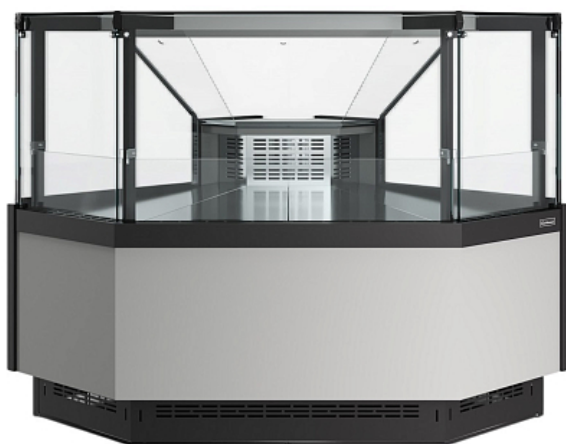

Коммерческое предложение от 03.05.2026

Витрина холодильная Carboma BAVARIA 4 GC110 VM-5-1 (версия 2.0) (без боковин)

Цена с НДС: 138 979 руб.

Артикул: **455048**

Под заказ

Гарантия	12 мес.
Страна-производитель	Россия
Температурный режим, °C	от 0 до 7
Холодильный агрегат	встроенный
Тип охлаждения	динамическое
Тип	холодильная
Форма стекла	прямое
Подключение, В	220
Мощность, кВт	0.3
Ширина, мм	1715
Глубина, мм	1040
Высота, мм	1210
Вес (без упаковки), кг	160
Вес (с упаковкой), кг	220

Холодильная витрина [Carboma BAVARIA 4 GC110 VM-5-1](#) предназначена для охлаждения, демонстрационной выкладки и кратковременного хранения различных продуктов питания на предприятиях общественного питания, торговли и пищевых производствах. Модель оснащена микропроцессорным блоком управления, индикацией температуры, естественной оттайкой, LED-освещением, энергосберегающими шторкам и дополнительным накопителем. Материал столешницы - высококачественная нержавеющая сталь.

Опционально доступно к заказу:

- Боковина со стеклопакетом
- Стыковочный комплект
- Перегородка
- Перегородка полнопрофильная ставится между витринами или в витринах длиной 2,0 2,5
- Полнопрофильный делитель (боковина +стеклопакет)
- LED освещение основной зоны (3000 K, PINK)
- Освещение переднего фронта (3000 K, 4000 K, PINK)
- Дополнительная экспозиционная полка
- Автоматическая электрическая оттайка
- Деревянная полка для хлебных изделий, сыра, деликатесов
- Полка для весов (ПНД)
- 2х ступенчатые поддоны для выкладки. Общая высота поддона -120 мм, общая глубина-480мм
- Колесная опора h-130 мм
- Защитный бампер
- Любое цветовое решение (по RAL)
- Паттерн фронтальной панели
- Отделка Egger фронтальной панели