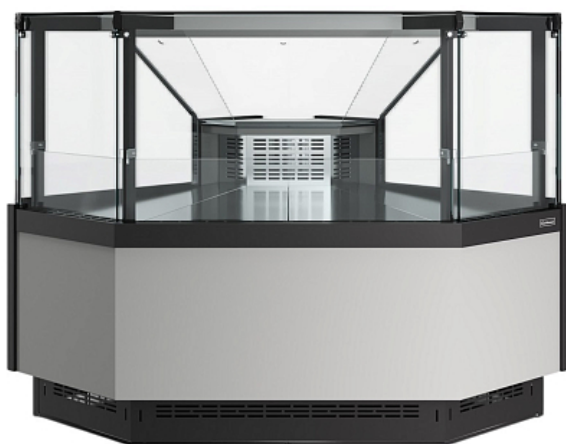

Коммерческое предложение от 18.06.2026

Витрина холодильная Carboma BAVARIA 4 GC110 VM-5-1 (версия 2.0) (без боковин)

Цена с НДС: 138 979 руб.

Артикул: **455048**

Под заказ

Гарантия	12 мес.
Страна-производитель	Россия
Температурный режим, °C	от 0 до 7
Холодильный агрегат	встроенный
Тип охлаждения	динамическое
Тип	холодильная
Форма стекла	прямое
Подключение, В	220
Мощность, кВт	0.3
Ширина, мм	1715
Глубина, мм	1040
Высота, мм	1210
Вес (без упаковки), кг	160
Вес (с упаковкой), кг	220

Холодильная витрина [Carboma BAVARIA 4 GC110 VM-5-1](#) предназначена для охлаждения, демонстрационной выкладки и кратковременного хранения различных продуктов питания на предприятиях общественного питания, торговли и пищевых производствах. Модель оснащена микропроцессорным блоком управления, индикацией температуры, естественной оттайкой, LED-освещением, энергосберегающими шторкам и дополнительным накопителем. Материал столешницы - высококачественная нержавеющая сталь.

Опционально доступно к заказу:

- Боковина со стеклопакетом
- Стыковочный комплект
- Перегородка
- Перегородка полнопрофильная ставится между витринами или в витринах длиной 2,0 2,5
- Полнопрофильный делитель (боковина +стеклопакет)
- LED освещение основной зоны (3000 K, PINK)
- Освещение переднего фронта (3000 K, 4000 K, PINK)
- Дополнительная экспозиционная полка
- Автоматическая электрическая оттайка
- Деревянная полка для хлебных изделий, сыра, деликатесов
- Полка для весов (ПНД)
- 2х ступенчатые поддоны для выкладки. Общая высота поддона -120 мм, общая глубина-480мм
- Колесная опора h-130 мм
- Защитный бампер
- Любое цветовое решение (по RAL)
- Паттерн фронтальной панели
- Отделка Egger фронтальной панели