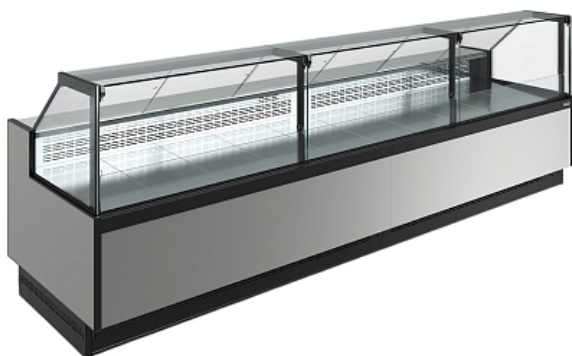

## Коммерческое предложение от 03.05.2026

Витрина холодильная Carboma BAVARIA 4 GC110 VM 3,75-1 (версия 2.0) (без боковин)

**Цена с НДС: 244 467 руб.**

Артикул: **946758**

Под заказ

Гарантия	12 мес.
Страна-производитель	Россия
Температурный режим, °C	от 0 до 7
Холодильный агрегат	встроенный
Тип охлаждения	динамическое
Тип	холодильная
Форма стекла	прямое
Подключение, В	220
Мощность, кВт	0.78
Ширина, мм	3820
Глубина, мм	1040
Высота, мм	1210
Вес (без упаковки), кг	358
Вес (с упаковкой), кг	430

Холодильная витрина [Carboma BAVARIA 4 GC110 VM 3,75-1](#) предназначена для охлаждения, демонстрационной выкладки и кратковременного хранения различных продуктов питания на предприятиях общественного питания, торговли и пищевых производствах. Модель оснащена микропроцессорным блоком управления, индикацией температуры, естественной оттайкой, LED-освещением, энергосберегающими шторкам и дополнительным накопителем. Материал столешницы - высококачественная нержавеющая сталь.

#### Опционально доступно к заказу:

- Боковина со стеклопакетом
- Стыковочный комплект
- Перегородка
- Перегородка полнопрофильная ставится между витринами или в витринах длиной 2,0 2,5
- Полнопрофильный делитель (боковина +стеклопакет)
- LED освещение основной зоны (3000 K, PINK)
- Освещение переднего фронта (3000 K, 4000 K, PINK)
- Дополнительная экспозиционная полка
- Автоматическая электрическая оттайка
- Деревянная полка для хлебных изделий, сыра, деликатесов
- Полка для весов (ПНД)
- 2х ступенчатые поддоны для выкладки. Общая высота поддона -120 мм, общая глубина-480мм
- Колесная опора h-130 мм
- Защитный бампер
- Любое цветовое решение (по RAL)
- Паттерн фронтальной панели
- Отделка Egger фронтальной панели