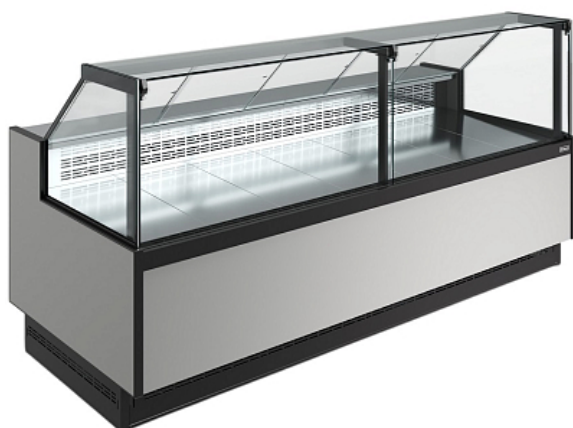

## Коммерческое предложение от 08.05.2026

Витрина холодильная "рыба на льду" Carboma BAVARIA 4 GC110 SP 2,5-1 без боковин (версия 2.0)

**Цена с НДС: 219 928 руб.**

Артикул: **220452**

Под заказ

Гарантия	12 мес.
Страна-производитель	Россия
Температурный режим, °C	от -1 до 2
Холодильный агрегат	встроенный
Подключение, В	220
Мощность, кВт	0.38
Ширина, мм	2570
Глубина, мм	1040
Высота, мм	1210
Вес (без упаковки), кг	229
Вес (с упаковкой), кг	290

Холодильная витрина [Carboma BAVARIA 4 GC110 SP 2,5-1](#) используется для демонстрационной выкладки, охлаждения и кратковременного хранения свежей рыбы на предприятиях общественного питания, торговли и пищевых производствах. Модель оснащена микропроцессорным блоком управления, индикацией температуры, автоматической оттайкой и LED-освещением. Материал корпуса и экспозиционной поверхности - высококачественная нержавеющая сталь.

Опционально доступно к заказу:

- Боковина со стекловакетом
- Стыковочный комплект
- Перегородка
- Перегородка полнопрофильная (ставится между витринами или в витринах длиной 2,0 2,5)
- Полноформатный делитель (оргстекло)
- Полнопрофильный делитель (боковина +стеклопакет)
- LED освещение основной зоны (3000 K, PINK)
- Освещение переднего фронта (3000 K, 4000 K, PINK)
- Дополнительная экспозиционная полка
- Деревянная полка для хлебных изделий, сыра, деликатесов
- Полка для весов (ПНД)
- 2х ступенчатые поддоны для выкладки. Общая высота поддона -120 мм, общая глубина-480мм
- Колесная опора h-130 мм
- Защитный бампер
- Любое цветовое решение (по RAL)
- Паттерн фронтальной панели
- Отделка Egger фронтальной панели