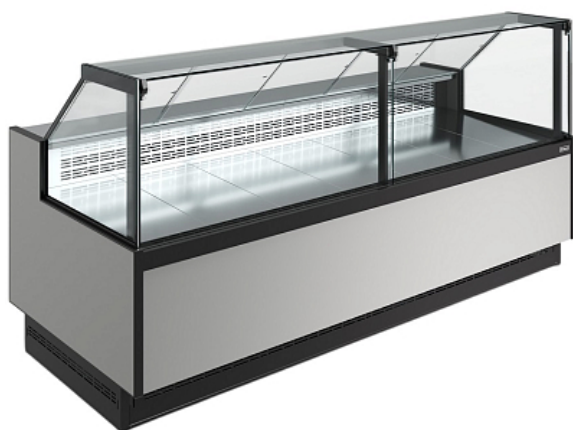

## Коммерческое предложение от 08.05.2026

Витрина холодильная "рыба на льду" Carboma BAVARIA 4 GC110 SP 2,0-1 без боковин (версия 2.0)

**Цена с НДС: 175 942 руб.**

Артикул: **222990**

Под заказ

Гарантия	12 мес.
Страна-производитель	Россия
Температурный режим, °C	от -1 до 2
Холодильный агрегат	встроенный
Подключение, В	220
Мощность, кВт	0.31
Ширина, мм	1945
Глубина, мм	1040
Высота, мм	1210
Вес (без упаковки), кг	193
Вес (с упаковкой), кг	250

Холодильная витрина [Carboma BAVARIA 4 GC110 SP 2,0-1](#) используется для демонстрационной выкладки, охлаждения и кратковременного хранения свежей рыбы на предприятиях общественного питания, торговли и пищевых производствах. Модель оснащена микропроцессорным блоком управления, индикацией температуры, автоматической оттайкой и LED-освещением. Материал корпуса и экспозиционной поверхности - высококачественная нержавеющая сталь.

Опционально доступно к заказу:

- Боковина со стеклопакетом
- Стыковочный комплект
- Перегородка
- Перегородка полнопрофильная (ставится между витринами или в витринах длиной 2,0 2,5)
- Полноформатный делитель (оргстекло)
- Полнопрофильный делитель (боковина +стеклопакет)
- LED освещение основной зоны (3000 K, PINK)
- Освещение переднего фронта (3000 K, 4000 K, PINK)
- Дополнительная экспозиционная полка
- Деревянная полка для хлебных изделий, сыра, деликатесов
- Полка для весов (ПНД)
- 2х ступенчатые поддоны для выкладки. Общая высота поддона -120 мм, общая глубина-480мм
- Колесная опора h-130 мм
- Защитный бампер
- Любое цветовое решение (по RAL)
- Паттерн фронтальной панели
- Отделка Egger фронтальной панели